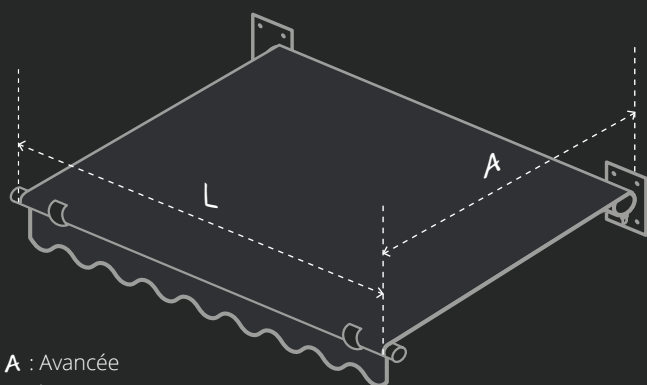

### Fourreau

Gaine permettant  
l'insertion d'un tube de  
diamètre variable (entre  
Ø40 et Ø50 mm)

Haute résistance  
aux Ultraviolets

Qualité  
premium

Déperlant et  
anti-tâches

Toile garantie  
5 ans

A : Avancée

L : Largeur

## PRISE DE MESURE

Afin d'obtenir les dimensions nécessaires à un rentoilage, les mesures s'obtiennent comme suit :

- **Largeur** de l'extrémité gauche à l'extrémité droite de la toile.
- **Avancée** ouvrir entièrement le store. Prendre la mesure à partir du support (mural ou plafond selon configuration) jusqu'à l'extrémité avant du store.