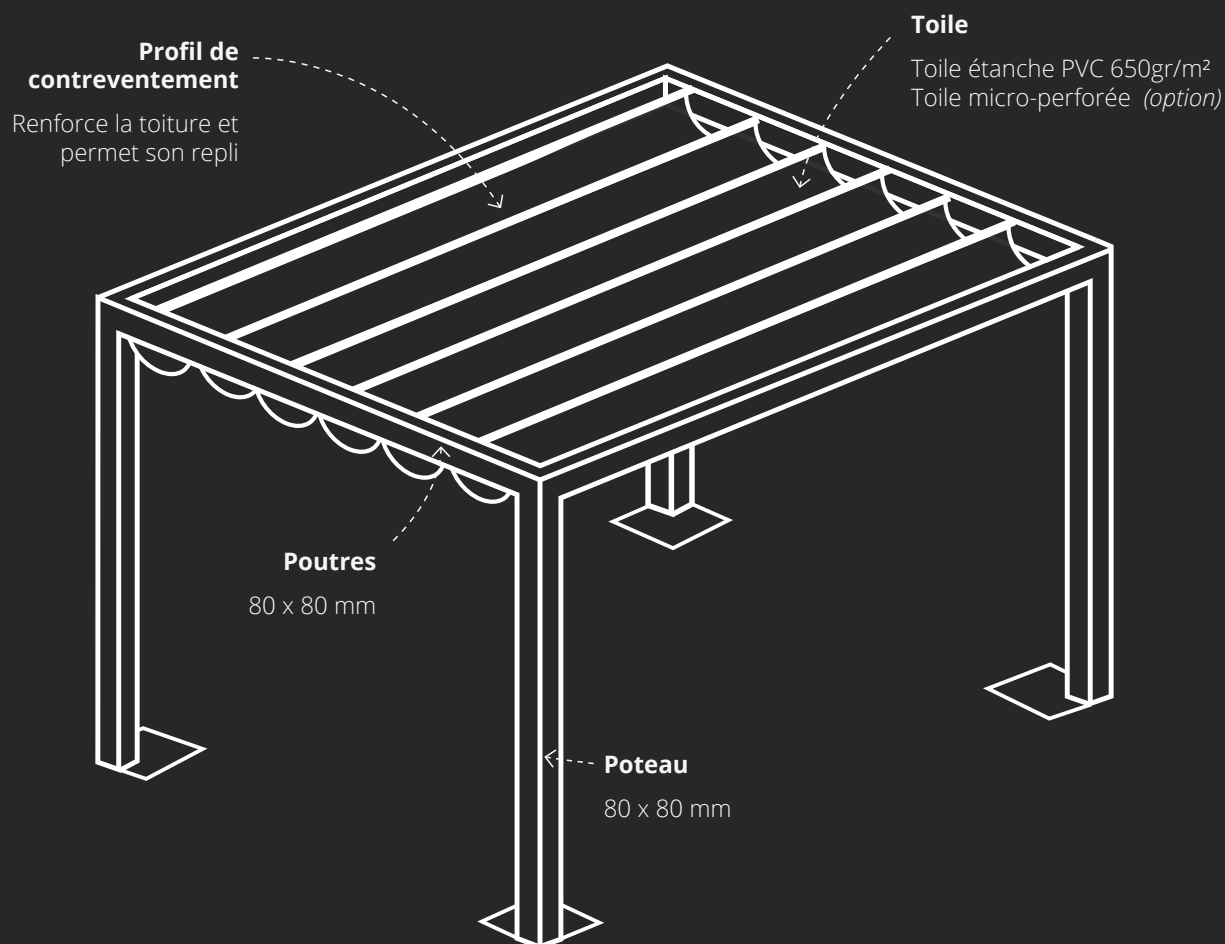

Pergolas

CALYPSO RÉTRACTABLE

Ne vous laissez pas tromper par son esthétique épuré. Cette structure est une solution de protection solaire modulable, solide et simple d'utilisation. Son châssis est fabriqué en acier galvanisé à chaud et laqué aux poudres époxy. Sa toiture est étudiée pour être étanche et s'ouvre ou se ferme à l'aide d'une simple manoeuvre de tirage.

Châssis acier galvanisé

Tissu haute résistance

Étanche
20 mm d'eau
par heure

Résistance
vent continu
classe 5

Abris CHR & particuliers
Bâches - Voiles
Fermetures de terrasses

Pergolas

Stores intérieurs / extérieurs
Parasols

STORES INDUSTRIE
SERVICES

FICHE TECHNIQUE

CALYPSO RÉTRACTABLE

19 coloris disponibles

Principales nuances (panel de coloris non exhaustif)

Dimensions maximum

Largeur **L** : 6 m
Avancée **A** : 6 m

© Stores Industrie Services - Données techniques susceptibles d'être modifiées sans préavis.