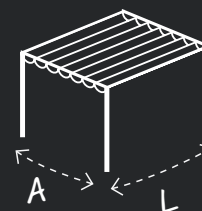

Pergolas

CALYPSO RÉTRACTABLE

Ne vous laissez pas tromper par son esthétique épuré. Cette structure est une solution de protection solaire modulable, solide et simple d'utilisation. Son châssis est fabriqué en acier galvanisé à chaud et laqué aux poudres époxy. Sa toiture est étudiée pour être étanche et s'ouvre ou se ferme à l'aide d'une simple manoeuvre de tirage.

Châssis acier galvanisé

Tissu haute résistance

Étanche
20 mm d'eau
par heure

Résistance
vent continu
classe 5

Abris CHR & particuliers
Bâches - Voiles
Fermetures de terrasses

Pergolas

Stores intérieurs / extérieurs
Parasols

STORES INDUSTRIE
SERVICES

FICHE TECHNIQUE

CALYPSO RÉTRACTABLE

19 coloris disponibles

Principales nuances (panel de coloris non exhaustif)

Dimensions maximum

Largeur **L** : 6 m
Avancée **A** : 6 m

© Stores Industrie Services - Données techniques susceptibles d'être modifiées sans préavis.