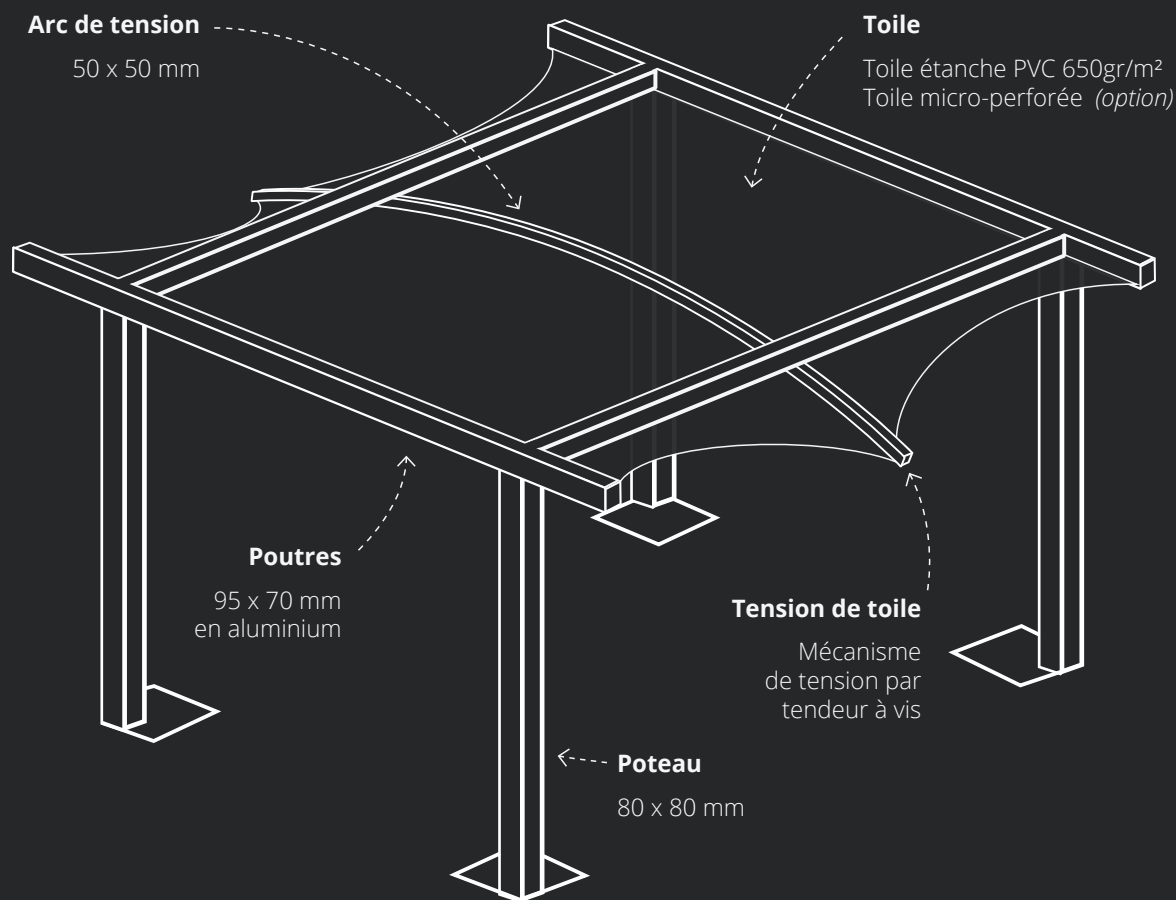

Bâches - Voiles

CALYPSO IN

Dans la lignée des voiles tendues sur armature, la Calypso IN est le parfait compromis entre la voile tendue et la pergola traditionnelle. Cet abri sur-mesure atteindra une superficie maximale de 75m² et sera le rempart idéal face aux attaques du soleil et de la pluie.

Châssis acier galvanisé

Tissu haute résistance

Étanche 20 mm d'eau par heure

Résistance vent continu classe 5

Abris CHR & particuliers

Bâches - Voiles

Fermetures de terrasses

Pergolas

Stores intérieurs / extérieurs

Parasols

STORES INDUSTRIE
SERVICES

FICHE TECHNIQUE

CALYPSO IN

19 coloris disponibles

Principales nuances (panel de coloris non exhaustif)

Dimensions maximum

Largeur **L** : 6 m
Avancée **A** : 6 m

RN 193 - Valrose
Avant Magic Stock
20290 Borgo
info@store-corse.com
www.store-corse.com
TEL 04 95 30 74 72
FAX 04 95 30 77 03

Fabricant, Installateur
Particuliers & Professionnels