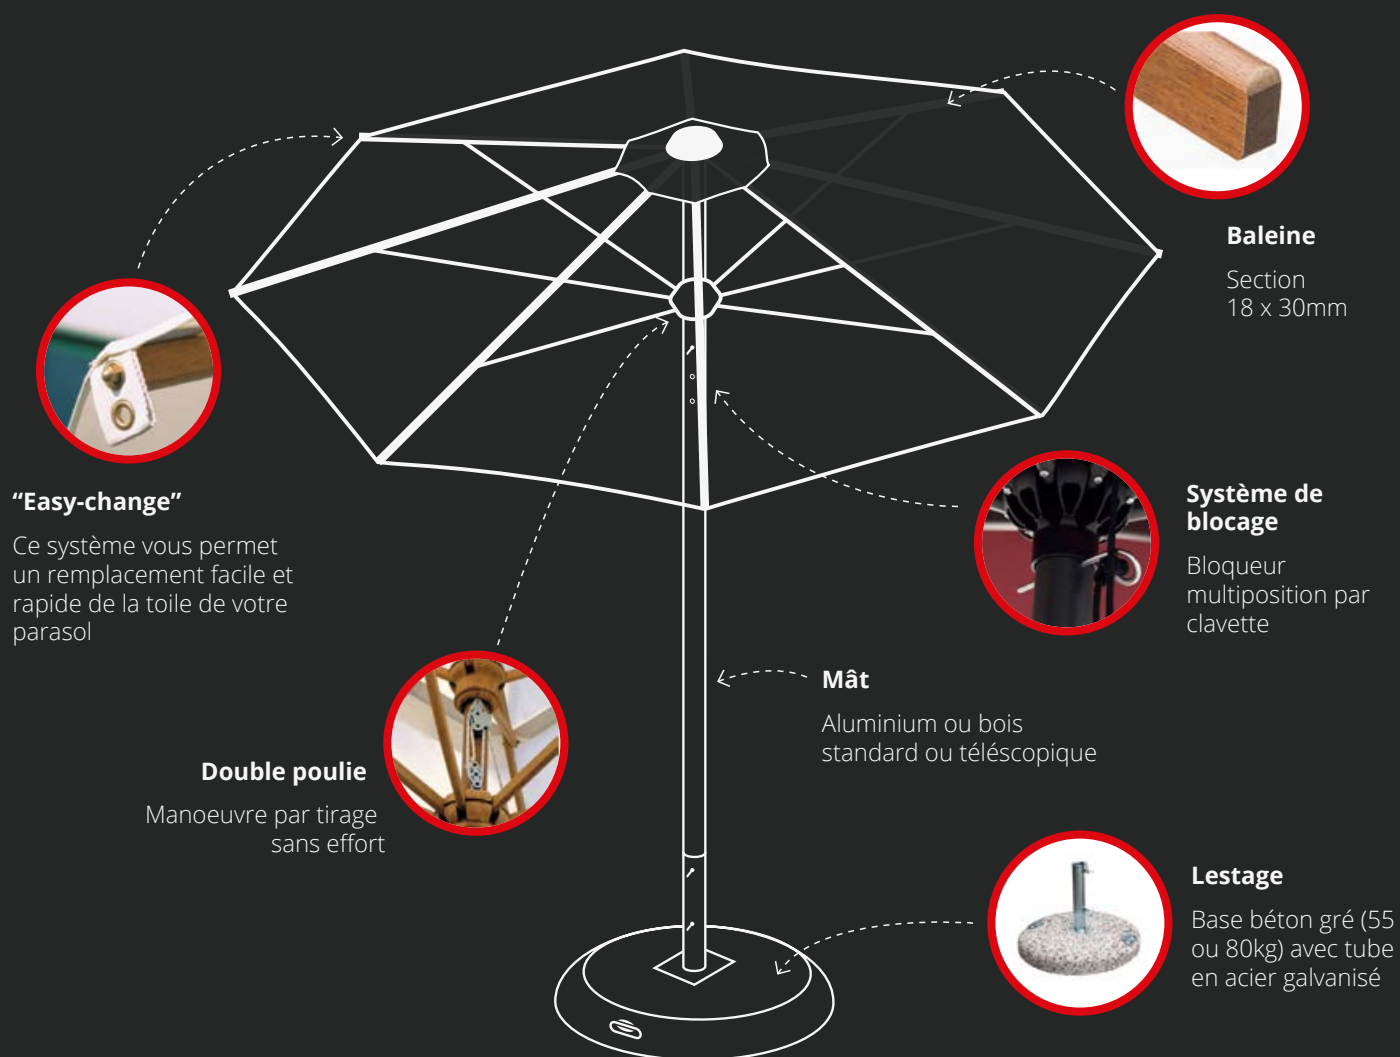

Parasols

Aluminium & bois

PARASOLS

De forme ronde, carrée ou rectangulaire avec armature aluminium ou bois et toile acrylique, nos parasols sont spécialement conçus pour la protection solaire. Avec des fabrications à mât central standard et télescopique ou encore à mât déporté (excentré) nos parasols de petites et grandes tailles créeront des espaces conviviaux et agréables à toutes vos terrasses.

Grandes dimensions

Mât alu ou bois

Parasol télescopique (option)

Toile anti-UV

Abris CHR & particuliers

Bâches - Voiles

Fermetures de terrasses

Pergolas

Stores intérieurs / extérieurs

Parasols

STORES INDUSTRIE
SERVICES

FICHE TECHNIQUE

PARASOLS

Aluminium & bois

Coloris de toiles disponibles

Formes au choix

Rond

Carré

Rectangulaire

RN 193 - Valrose
Avant Magic Stock
20290 Borgo
info@store-corse.com
www.store-corse.com
TEL 04 95 30 74 72
FAX 04 95 30 77 03

Fabricant, Installateur
Particuliers & Professionnels