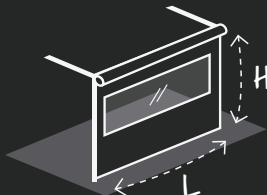

L100 x H115 mm

Manœuvre

Manuelle par treuil ou motorisation Somfy radiocommandée avec manœuvre de secours

Coffre / Guides

Fabriqués en aluminium laqué

Coffre : L139 x H152 mm
Guide : 120 x 38,5 mm

Toile

Acrylique, PVC ou cristal

Contreventement

Renfort de toile contre le vent

Barre de charge

En aluminium lesté.
Bavette de finition
(en option)

Dimensions maximum

Largeur L : 4 m
Hauteur H : 3 m

Blocage Final

Bloque le store en position basse