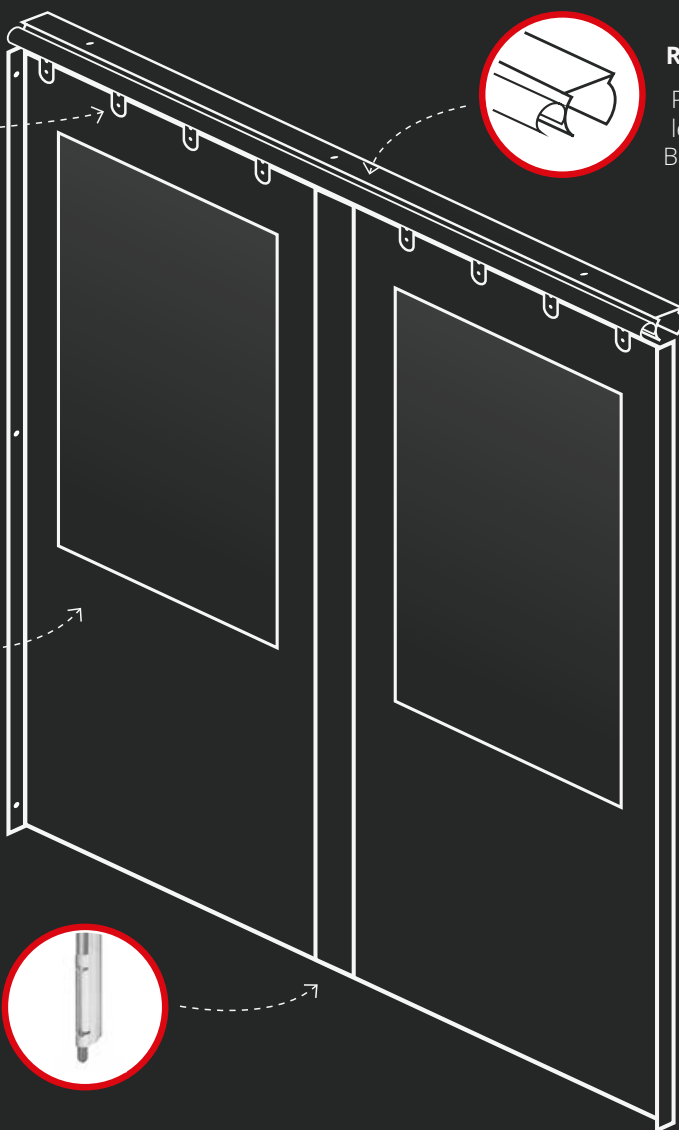

Fabriqué sur-mesure, il est solidement maintenu par des rails en aluminium laqué et se manœuvre manuellement.

Profilé en aluminium

Personnalisation armature et toile

Résistance vent continu classe 4

Abris CHR & particuliers

À embrasse avec repli latéral

Plot nylon

Système qui maintient la toile

Rail en aluminium

Permet la coulisse des plots pour le mouvement des rideaux. Bavette de finition devant le rail

Toile

Proposée en 3 types de toiles PVC différents

Rail latéral en aluminium

Maintient solidement le rideau à son support

Targette de blocage

Bloque les rideaux au sol

Dimensions maximum

Largeur L : 6 m
Hauteur H : 2,5 m

© Stores Industrie Services - Données techniques susceptibles d'être modifiées sans préavis.