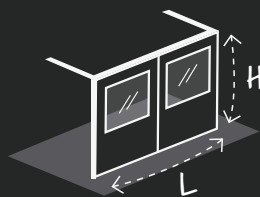

Fermetures de terrasses

À embrasse avec repli latéral

RIDEAU D'EXTÉRIEUR

Véritable rempart aux intempéries, le rideau d'extérieur est une solution sereine pour protéger votre terrasse de la pluie et du vent.

Fabriqué sur-mesure, il est solidement maintenu par des rails en aluminium laqué et se manœuvre manuellement.

Profilé en aluminium

Personnalisation armature et toile

Résistance vent continu classe 4

Abris CHR & particuliers

À embrasse avec repli latéral

Plot nylon

Système qui maintient la toile

Rail en aluminium

Permet la coulisse des plots pour le mouvement des rideaux. Bavette de finition devant le rail

Toile

Proposée en 3 types de toiles PVC différents

Rail latéral en aluminium

Maintient solidement le rideau à son support

Targette de blocage

Bloque les rideaux au sol

Dimensions maximum

Largeur L : 6 m
Hauteur H : 2,5 m

© Stores Industrie Services - Données techniques susceptibles d'être modifiées sans préavis.