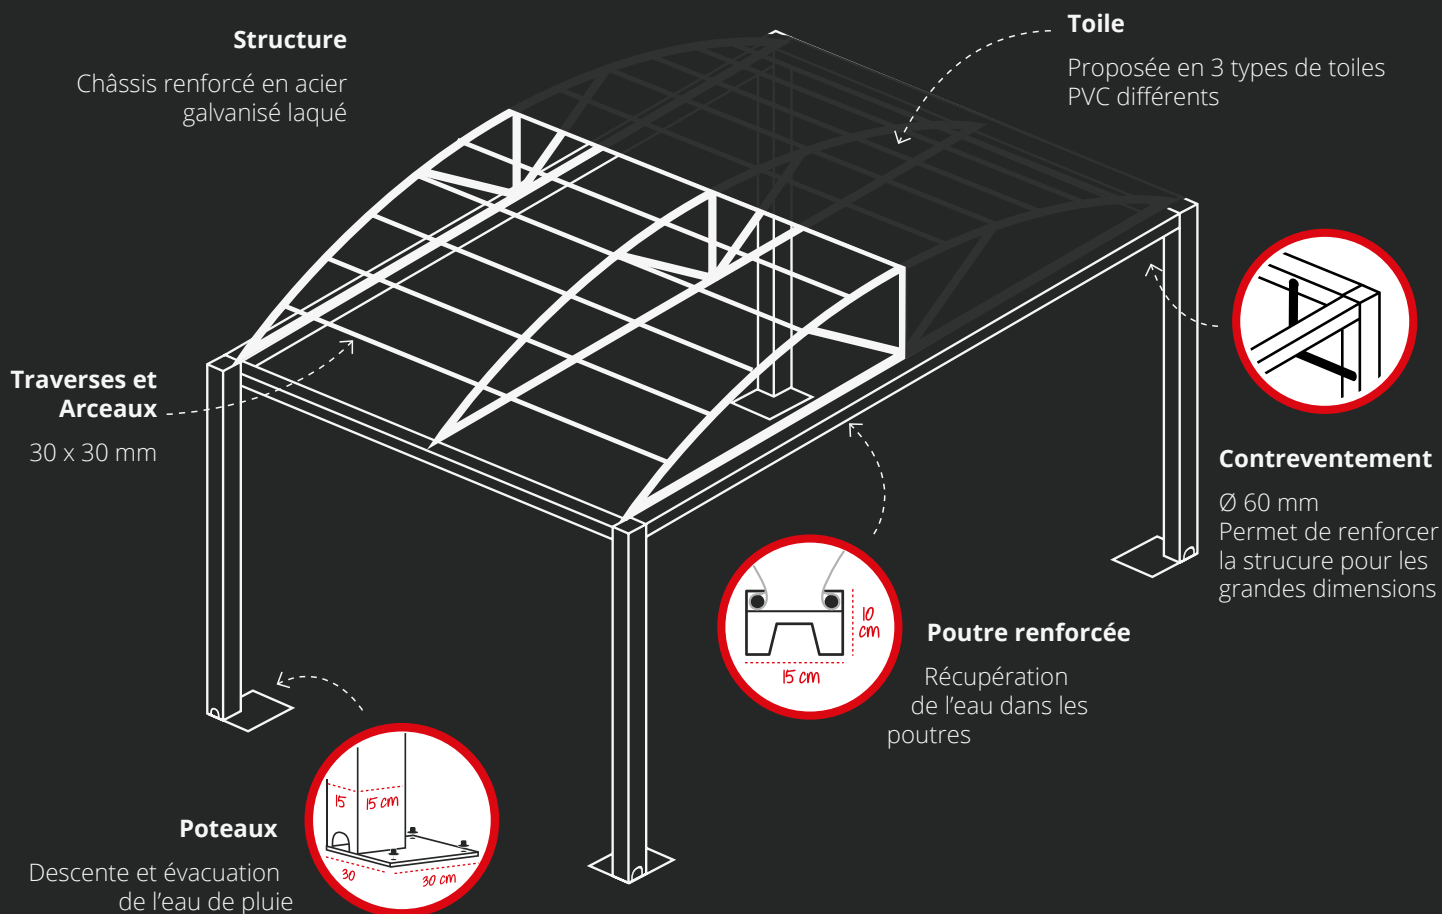

Abris CHR & particuliers

Avec gouttières intégrées

Très robuste grâce à son châssis en acier galvanisé laqué, le Tunnel Fixe est fabriqué sur-mesure et peut atteindre une dimension de 6 x 6m en standard. Avec un large choix de coloris d'armature et de toile, votre Tunnel Fixe s'adaptera à tous vos espaces à couvrir.

TUNNEL FIXE

Châssis renforcé

Gouttières intégrées

Étanche 20 mm d'eau par heure

Résistance vent continu classe 7

Abris CHR & particuliers

Bâches - Voiles

Fermetures de terrasses

Pergolas

Stores intérieurs / extérieurs

Parasols

STORES INDUSTRIE
SERVICES

FICHE TECHNIQUE

TUNNEL FIXE

Avec gouttières intégrées

19 coloris disponibles

Principales nuances (panel de coloris non exhaustif)

Déclinaisons proposées

Structures modulaires

Rideaux embrasses

Store vertical enroulable

Fermeture vitrée

RN 193 - Valrose
Avant Magic Stock
20290 Borgo
info@store-corse.com
www.store-corse.com
TEL 04 95 30 74 72
FAX 04 95 30 77 03