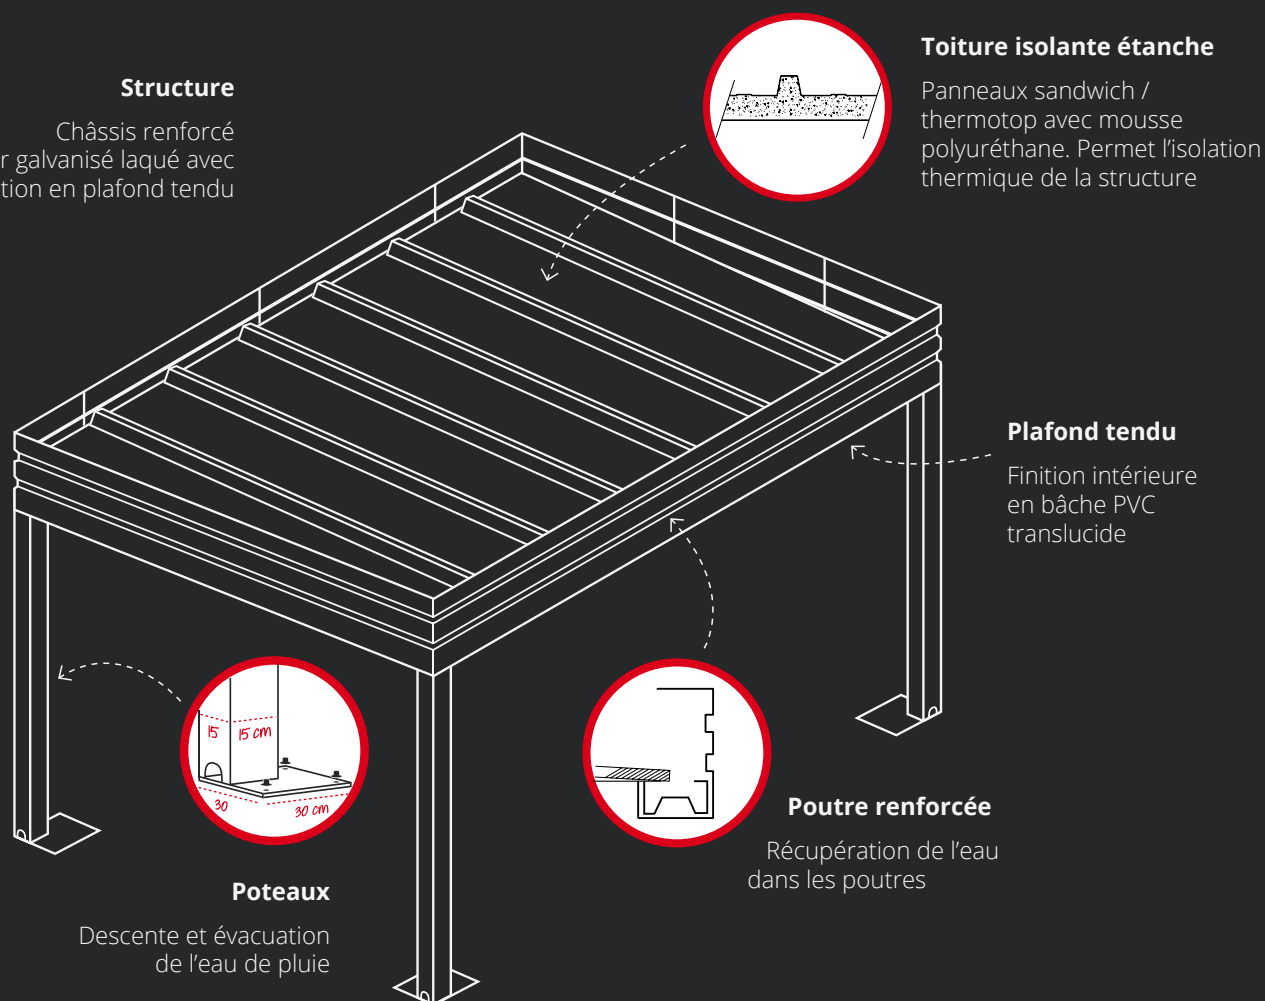

## Pergolas

Avec toiture fixe isolée

*Cette nouvelle gamme d'abri est la dernière génération des couvertures de terrasse fixes. Son robuste châssis en acier galvanisé et teinté aux poudres époxy supporte une toiture composée de panneaux rigides isolés en polyuréthane. Une élégante finition en plafond tendu viendra embellir cette pergola.*

# PLANE ISOL

Châssis renforcé

Gouttières intégrées

Étanche  
20 mm d'eau  
par heure

Résistance  
vent continu  
classe 7

Abris CHR & particuliers

Bâches - Voiles

Fermetures de terrasses

### **Pergolas**

Stores intérieurs / extérieurs

Parasols

**STORES INDUSTRIE**  
SERVICES

FICHE TECHNIQUE

# PLANE ISOL

Avec toiture fixe isolée