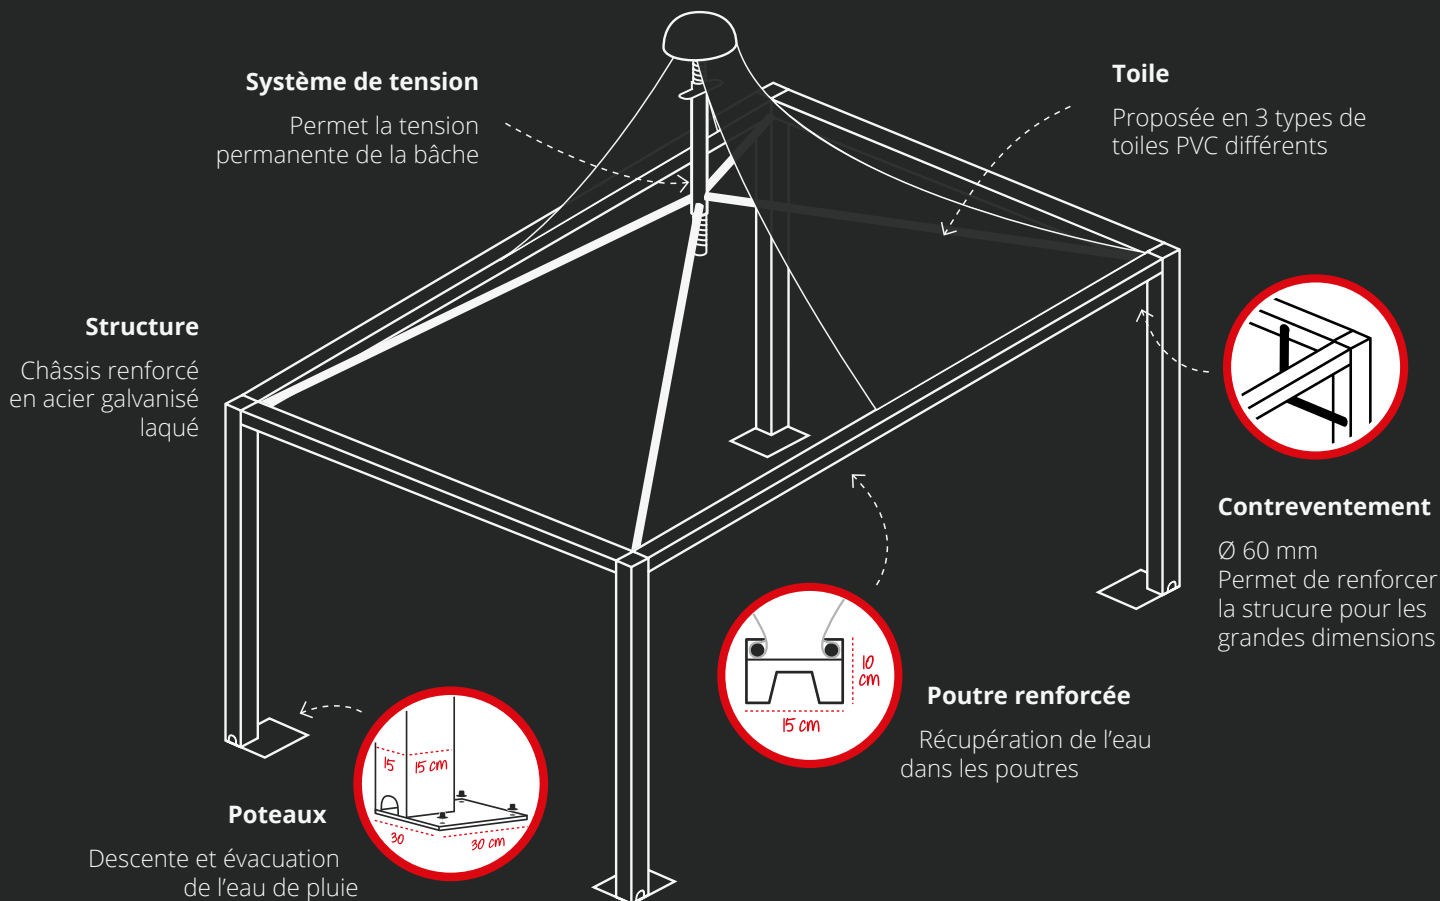

Abris CHR & particuliers

Avec gouttières intégrées

La Pagode fixe est conçue sur-mesure et peut atteindre une dimension de 7 x 7m sur 4 poteaux. Sa forme particulière lui confère une haute visibilité et donne une sensation de hauteur et de légèreté, tout en étant robuste aux intempéries grâce à son châssis en acier renforcé.

PAGODE FIXE

Châssis renforcé

Gouttières intégrées

Étanche
20 mm d'eau
par heure

Résistance
vent continu
classe 7

Abris CHR & particuliers

Bâches - Voiles

Fermetures de terrasses

Pergolas

Stores intérieurs / extérieurs

Parasols

STORES INDUSTRIE
SERVICES

FICHE TECHNIQUE

PAGODE FIXE

Avec gouttières intégrées

19 coloris disponibles

Principales nuances (panel de coloris non exhaustif)

Déclinaisons proposées

Structures modulaires

Rideaux embrasses

Store vertical enroulable

Fermeture vitrée

RN 193 - Valrose
Avant Magic Stock
20290 Borgo
info@store-corse.com
www.store-corse.com
TEL 04 95 30 74 72
FAX 04 95 30 77 03