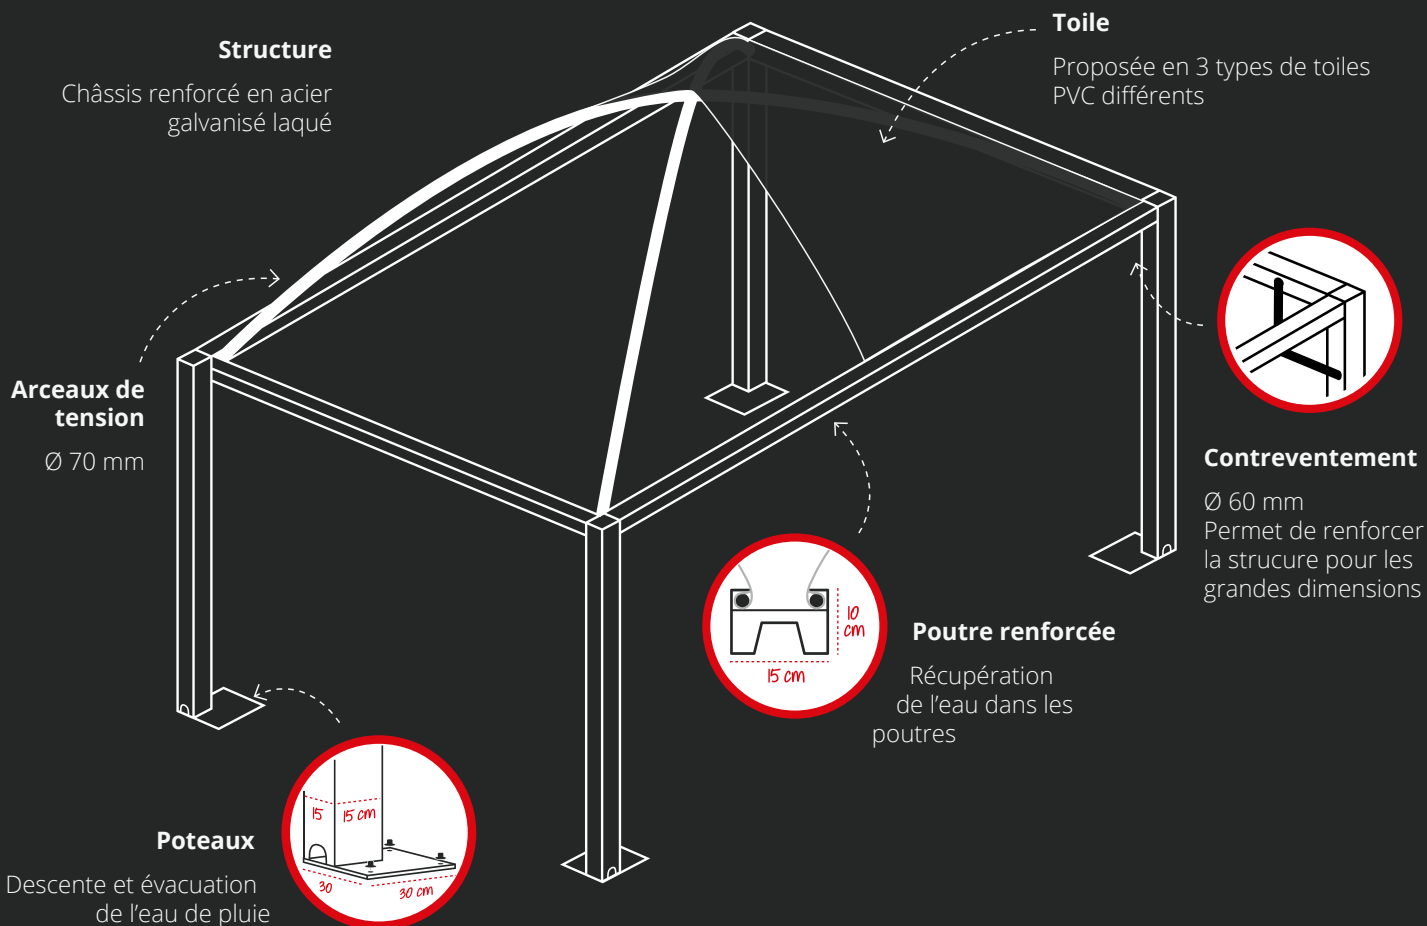

# — DOME

*Discret et élégant, le dôme fixe est une solution de qualité professionnelle particulièrement adaptée à l'usage chez le particulier. Il sera parfait pour couvrir une terrasse de grande dimension ou devenir un abri de SPA étanche aux intempéries. Son châssis en acier galvanisé lui confère une forte résistance aux événements climatiques.*

Châssis renforcé

Gouttières intégrées

Étanche  
20 mm d'eau  
par heure

Résistance  
vent continu  
classe 7

### Abris CHR & particuliers

Bâches - Voiles

Fermetures de terrasses

Pergolas

Stores intérieurs / extérieurs

Parasols

**STORES INDUSTRIE**  
SERVICES