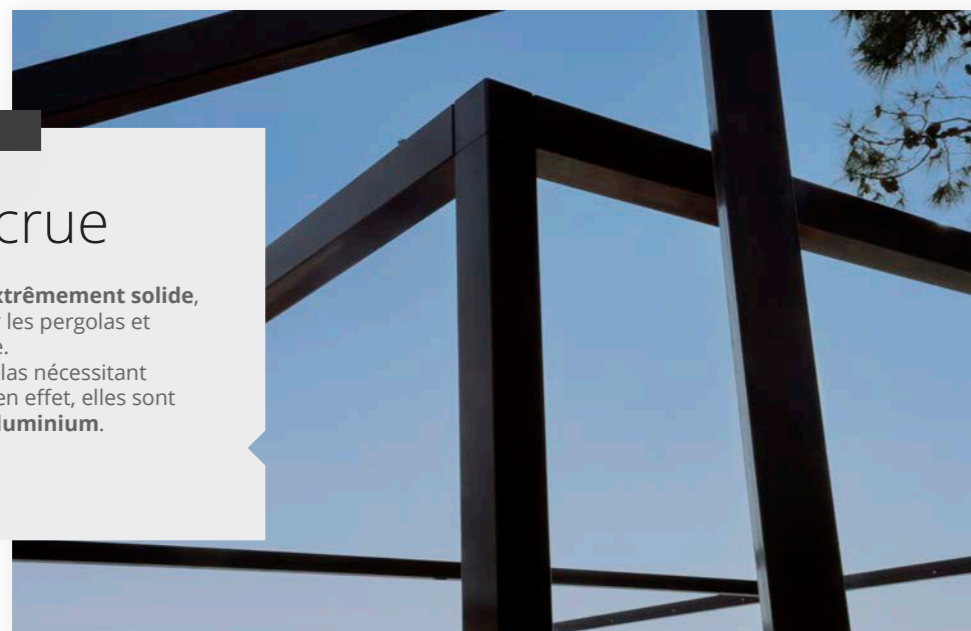

TOILE & ARMATURE

Sur-mesure

Les **dizaines de coloris disponibles** ainsi que les différents types de bâches (micro-perforée ou opaque) font de ces pergolas des solutions qui s'intégreront à tous les espaces extérieurs.

Fabriquées sur-mesure : adossées au mur ou auto-portantes, elles pourront également être accouplées pour **couvrir de grandes surfaces**.

CHÂSSIS

Résistance accrue

L'**acier galvanisé** est un matériau **extrêmement solide**, il est idéal dans le cas d'un usage sur les pergolas et abris lourds à toiture persistante fixe.
L'aluminium est utilisé sur des pergolas nécessitant un plus haut **niveau de technicité**, en effet, elles sont équipées de **profilés extrudés en aluminium**.

LE + PRODUIT

Esthétique épuré

La combinaison des **profilés métalliques** et des **toitures en membranes souples** screen ou opaques permet de créer une gamme de **pergolas aux lignes épurées** à fort potentiel technique.

Ne vous laissez pas tromper par son esthétique épurée. Cette structure est une solution de protection solaire modulable, solide et simple d'utilisation. Sa toiture équipée d'une bâche en PVC opaque (étanche) ou micro-perforée s'ouvre et se ferme à l'aide d'une manoeuvre manuelle par tirage.