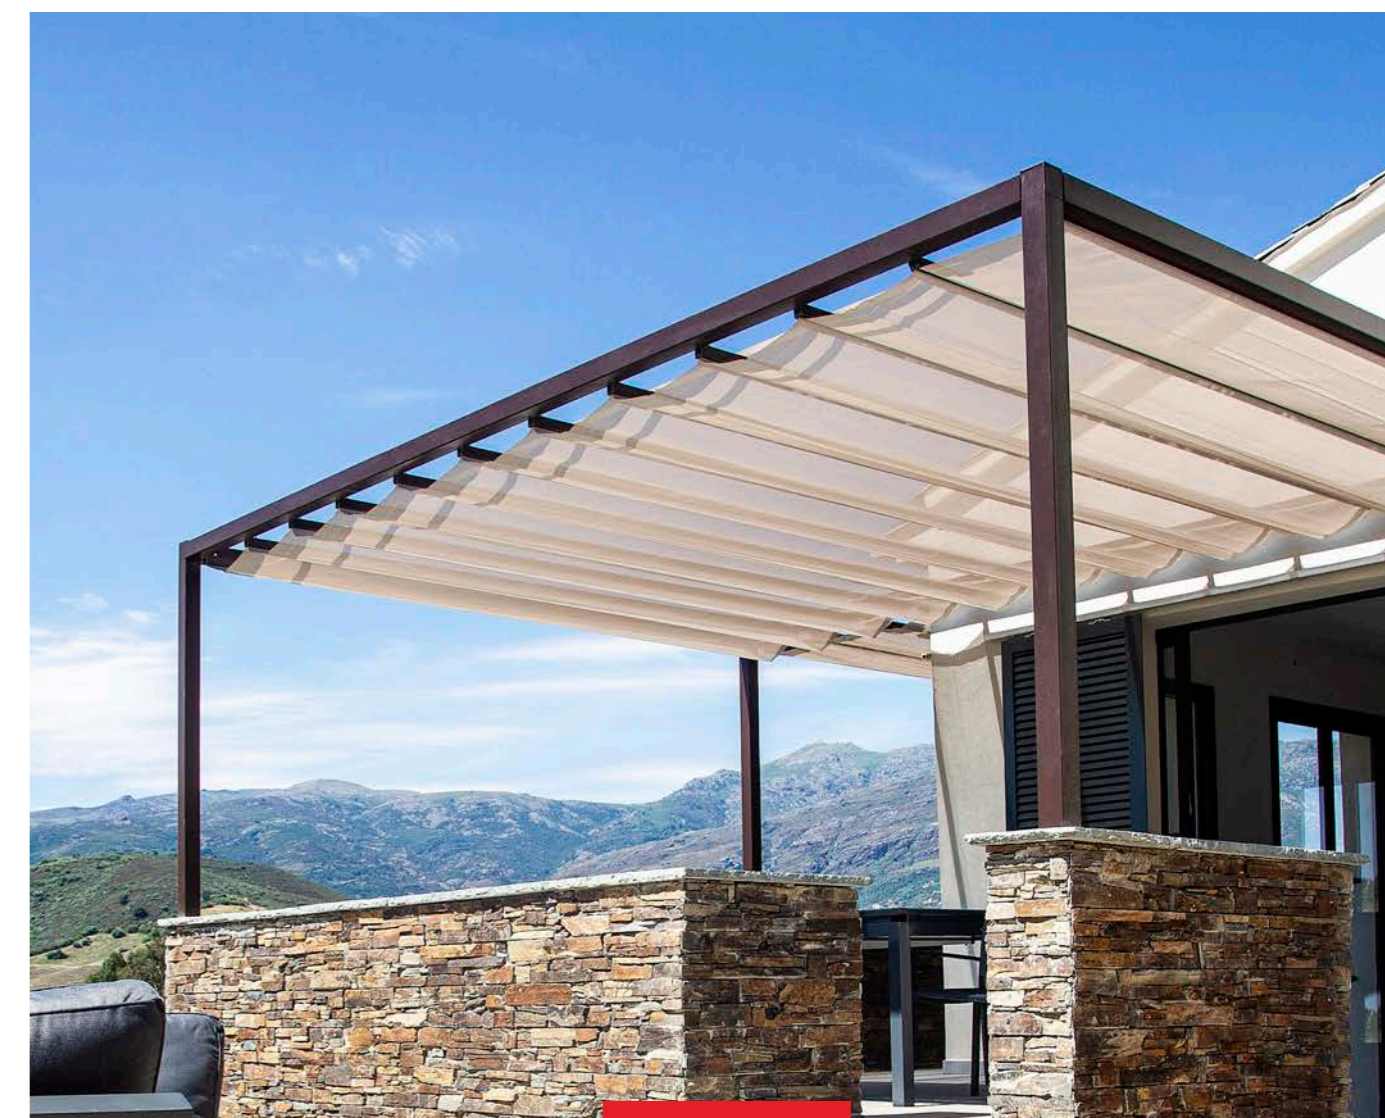

FICHE PRODUIT

Pergola bâche

CALYPSO RÉTRACTABLE | CALYPSO FIXE | CALLISTO