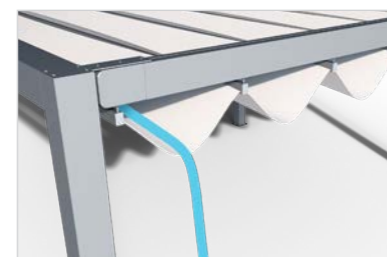

Fabriquées sur-mesure : adossées au mur ou auto-portantes, elles pourront également être accouplées pour **couvrir de grandes surfaces**.

CHÂSSIS

Résistance accrue

L'**acier galvanisé** est un matériau **extrêmement solide**, il est idéal dans le cas d'un usage sur les pergolas et abris lourds à toiture persistante fixe.
L'aluminium est utilisé sur des pergolas nécessitant un plus haut **niveau de technicité**, en effet, elles sont équipées de **profilés extrudés en aluminium**.

Ne vous laissez pas tromper par son esthétique épurée. Cette structure est une solution de protection solaire modulable, solide et simple d'utilisation. Sa toiture équipée d'une bâche en PVC opaque (étanche) ou micro-perforée s'ouvre et se ferme à l'aide d'une manoeuvre manuelle par tirage.

Poteau et poutre
80 x 80 mm (jusqu'à 500 x 500 cm)
100 x 100 mm (Av. de 400 à 700 cm)

Écoulement des eaux de pluie

Toiture conçue pour une évacuation latérale sur un ou deux côtés

Calypso fixe

Pergola fixe avec toile tendue horizontale

La toiture de cette pergola est équipée d'une bâche micro-perforée offrant une protection UV tout en laissant passer la lumière. La Calypso fixe est idéale pour créer des espaces ombragés et aérés.

ARMATURE DE SÉRIE