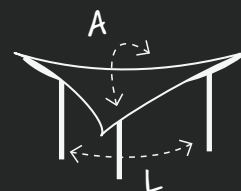

Dimensions maximum

Largeur **L** : 6 m
Avancée **A** : 5 m

© Stores Industrie Services - Données techniques susceptibles d'être modifiées sans préavis.

RN 193 - Valrose
Avant Magic Stock
20290 Borgo
info@store-corse.com
www.store-corse.com
TEL 04 95 30 74 72
FAX 04 95 30 77 03

Fabricant, Installateur
Particuliers & Professionnels

Créateur d'ombres
sur-mesure depuis 1988