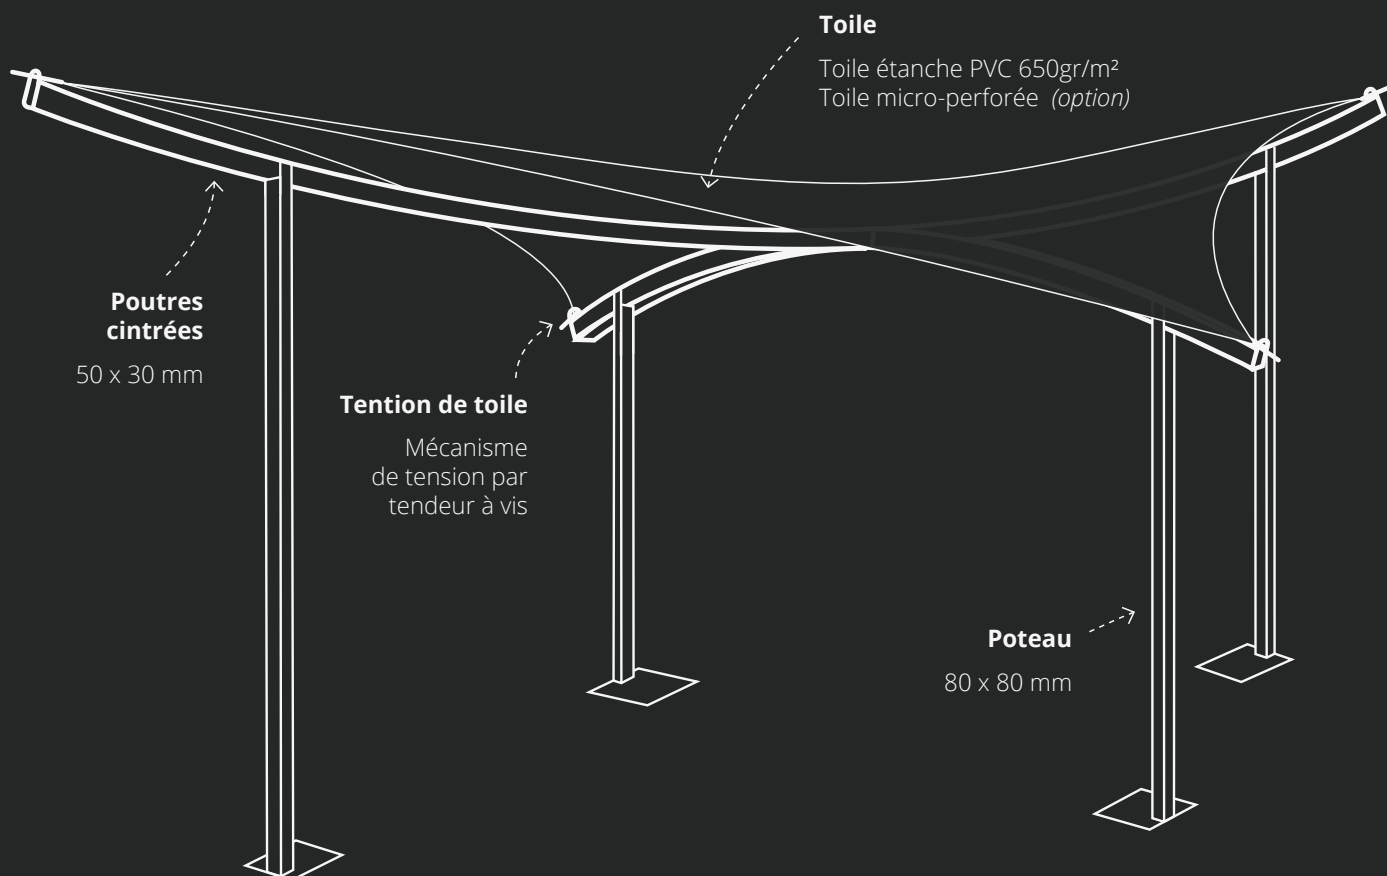

FICHE TECHNIQUE

CALYPSO OUT