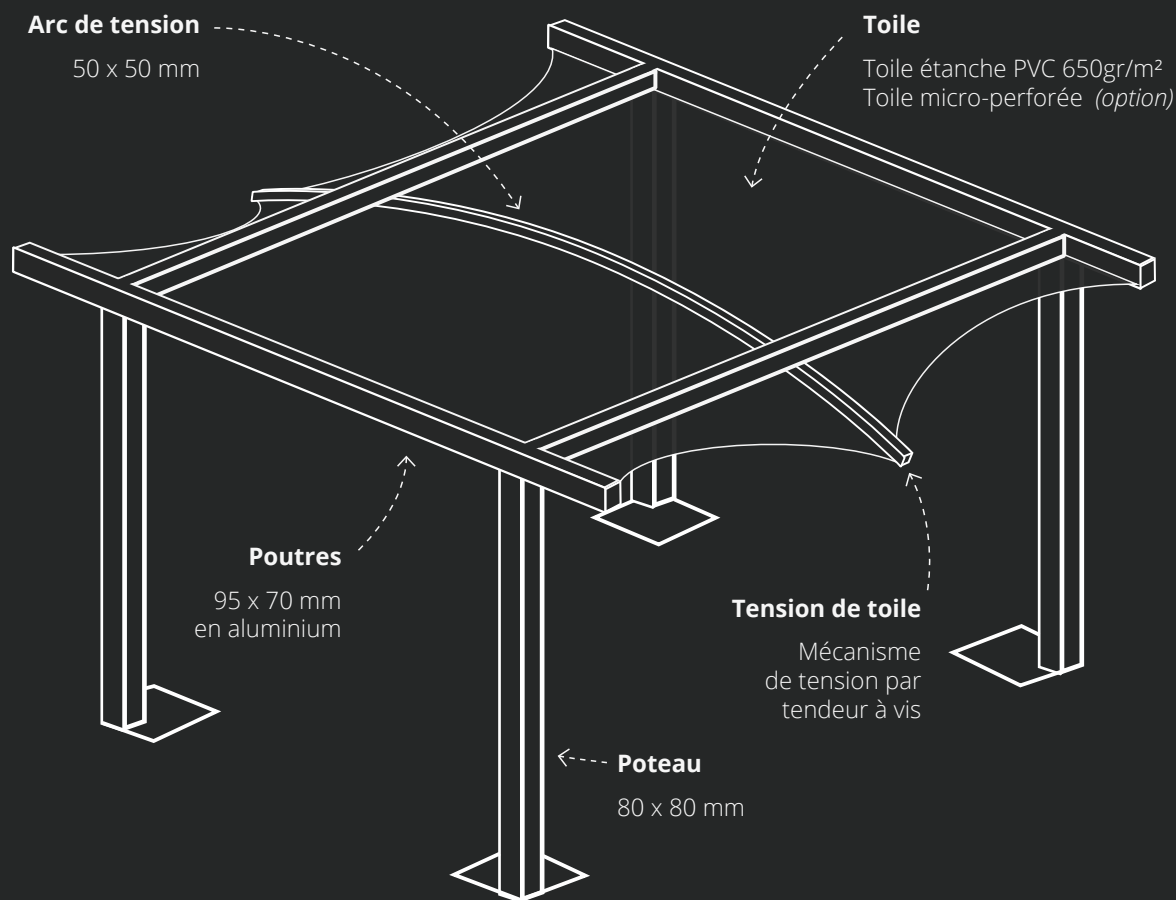

FICHE TECHNIQUE

CALYPSO IN

19 coloris disponibles

Principales nuances (panel de coloris non exhaustif)