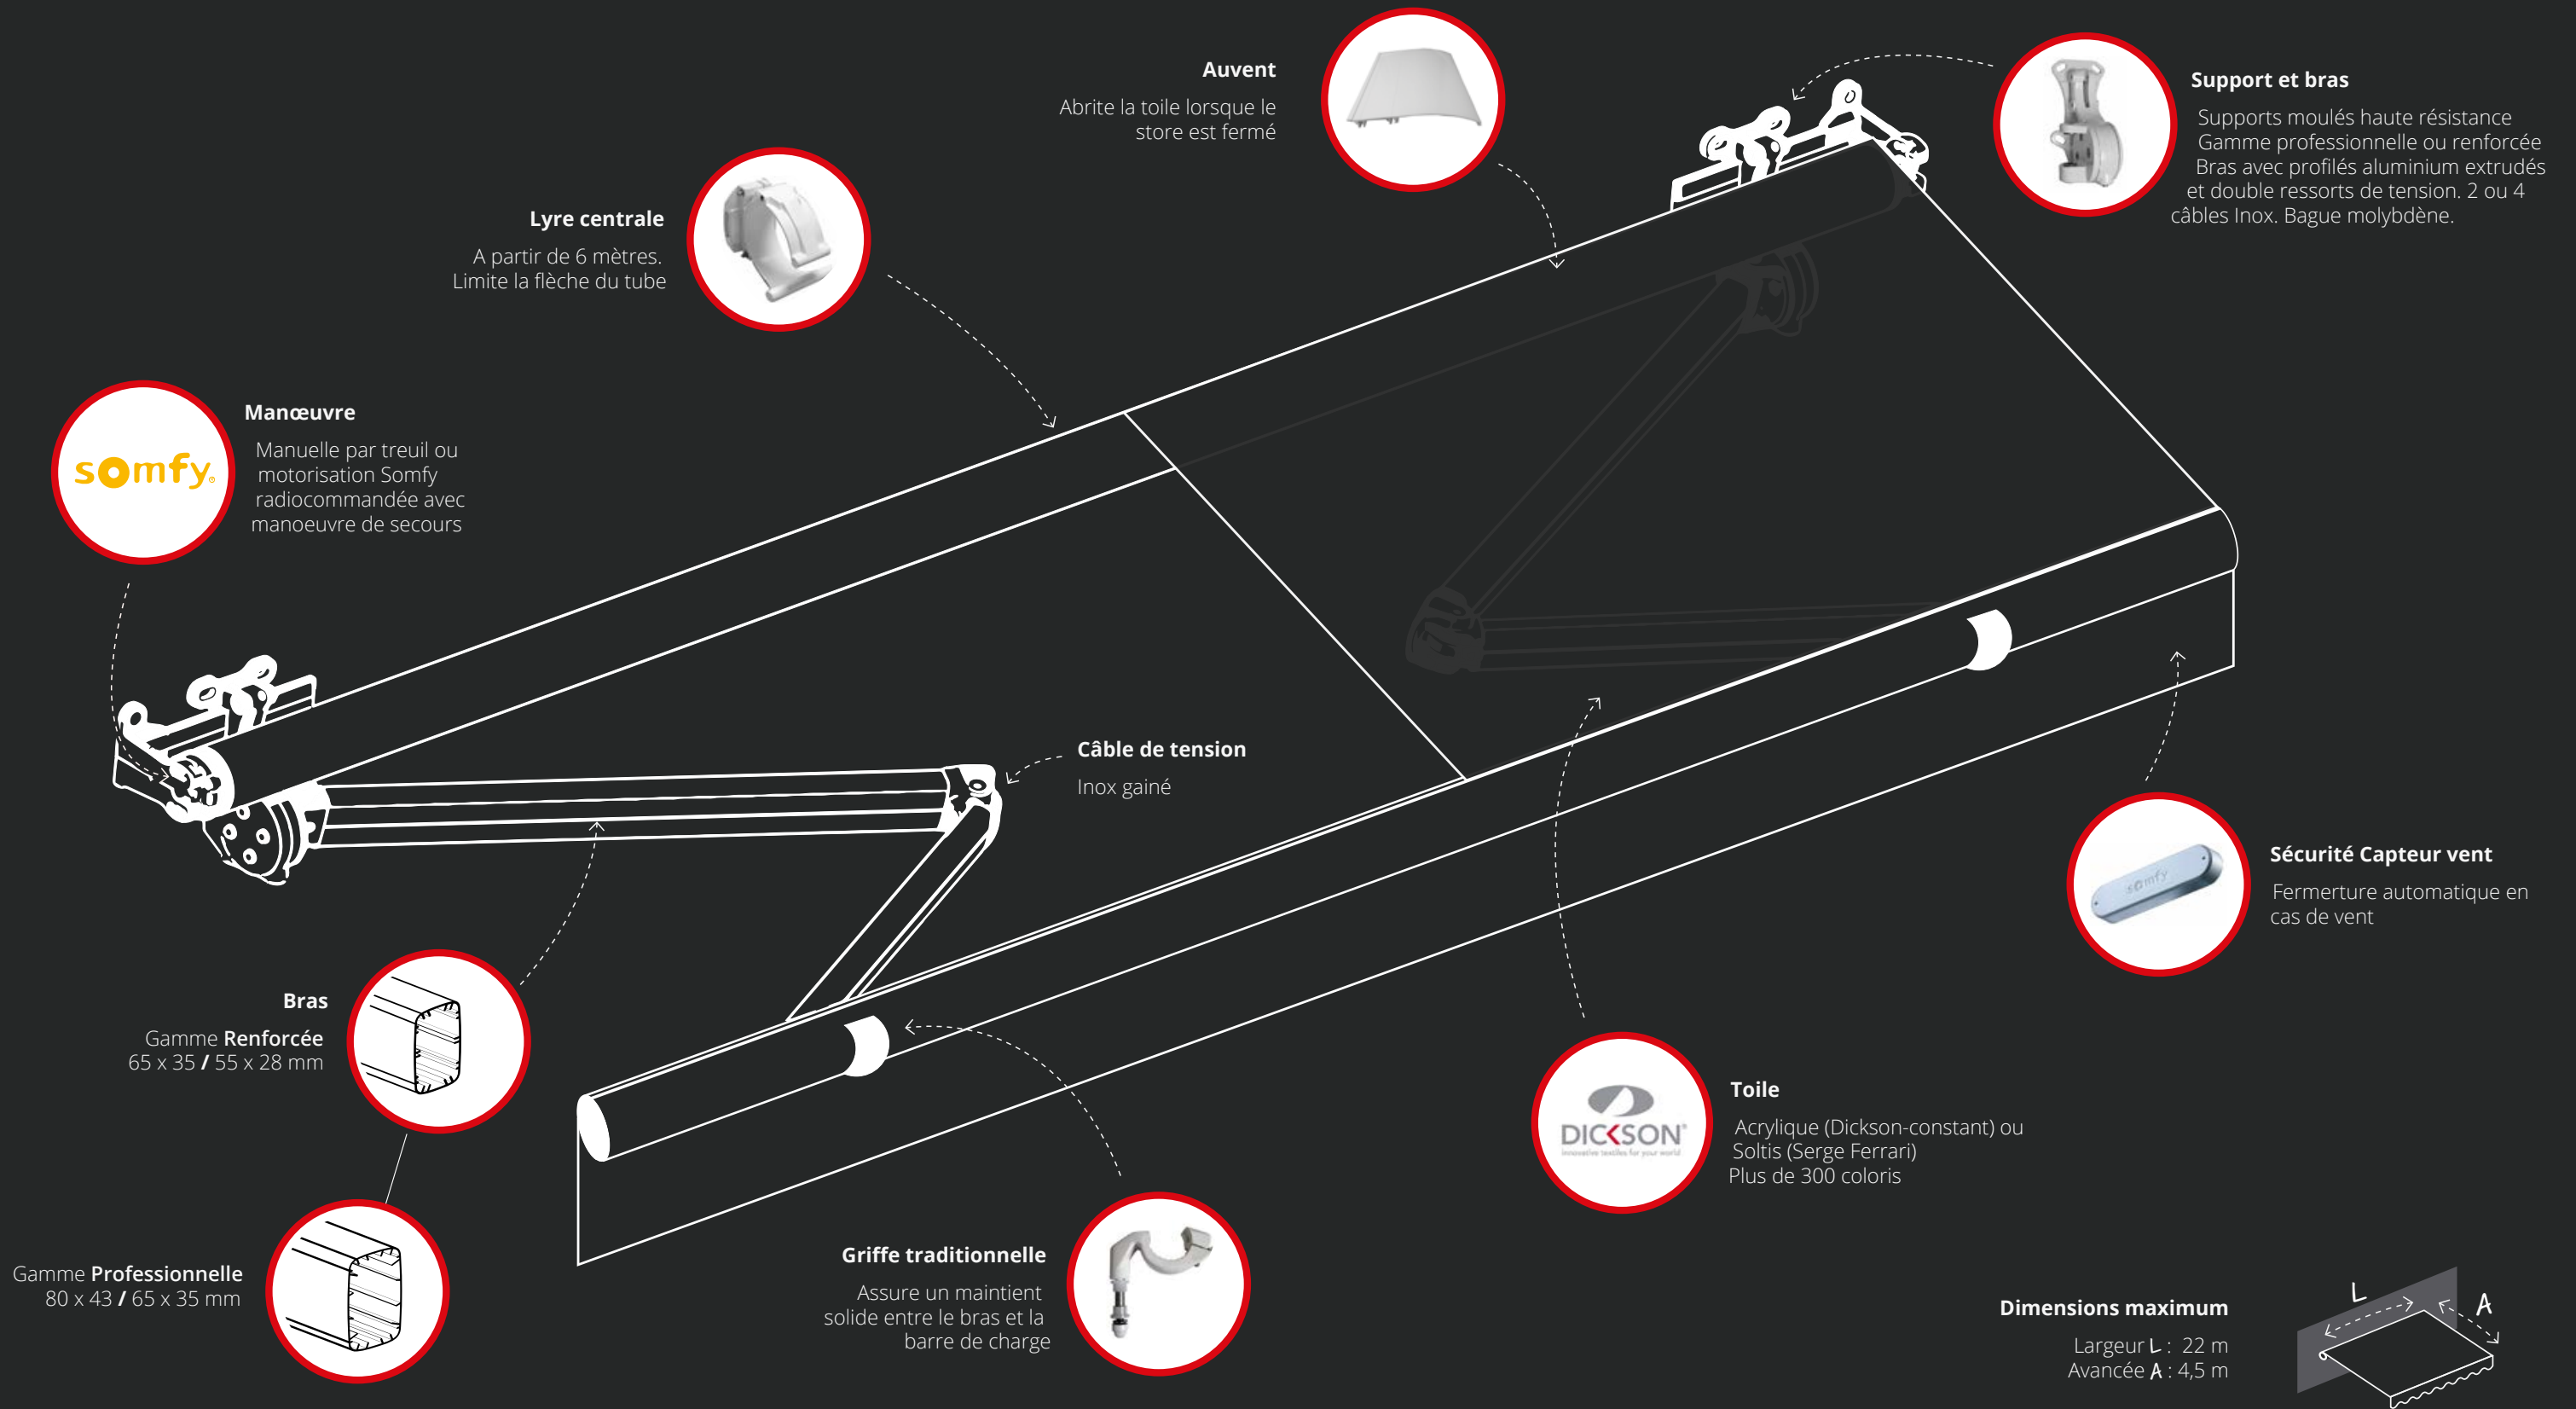

**QUALITÉ
FABRICATION
FRANÇAISE**
Armature, toile
et motorisation