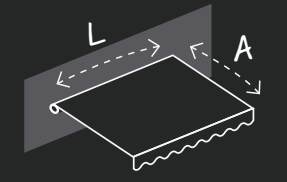

**QUALITÉ
FABRICATION
FRANÇAISE**
Armature, toile
et motorisation