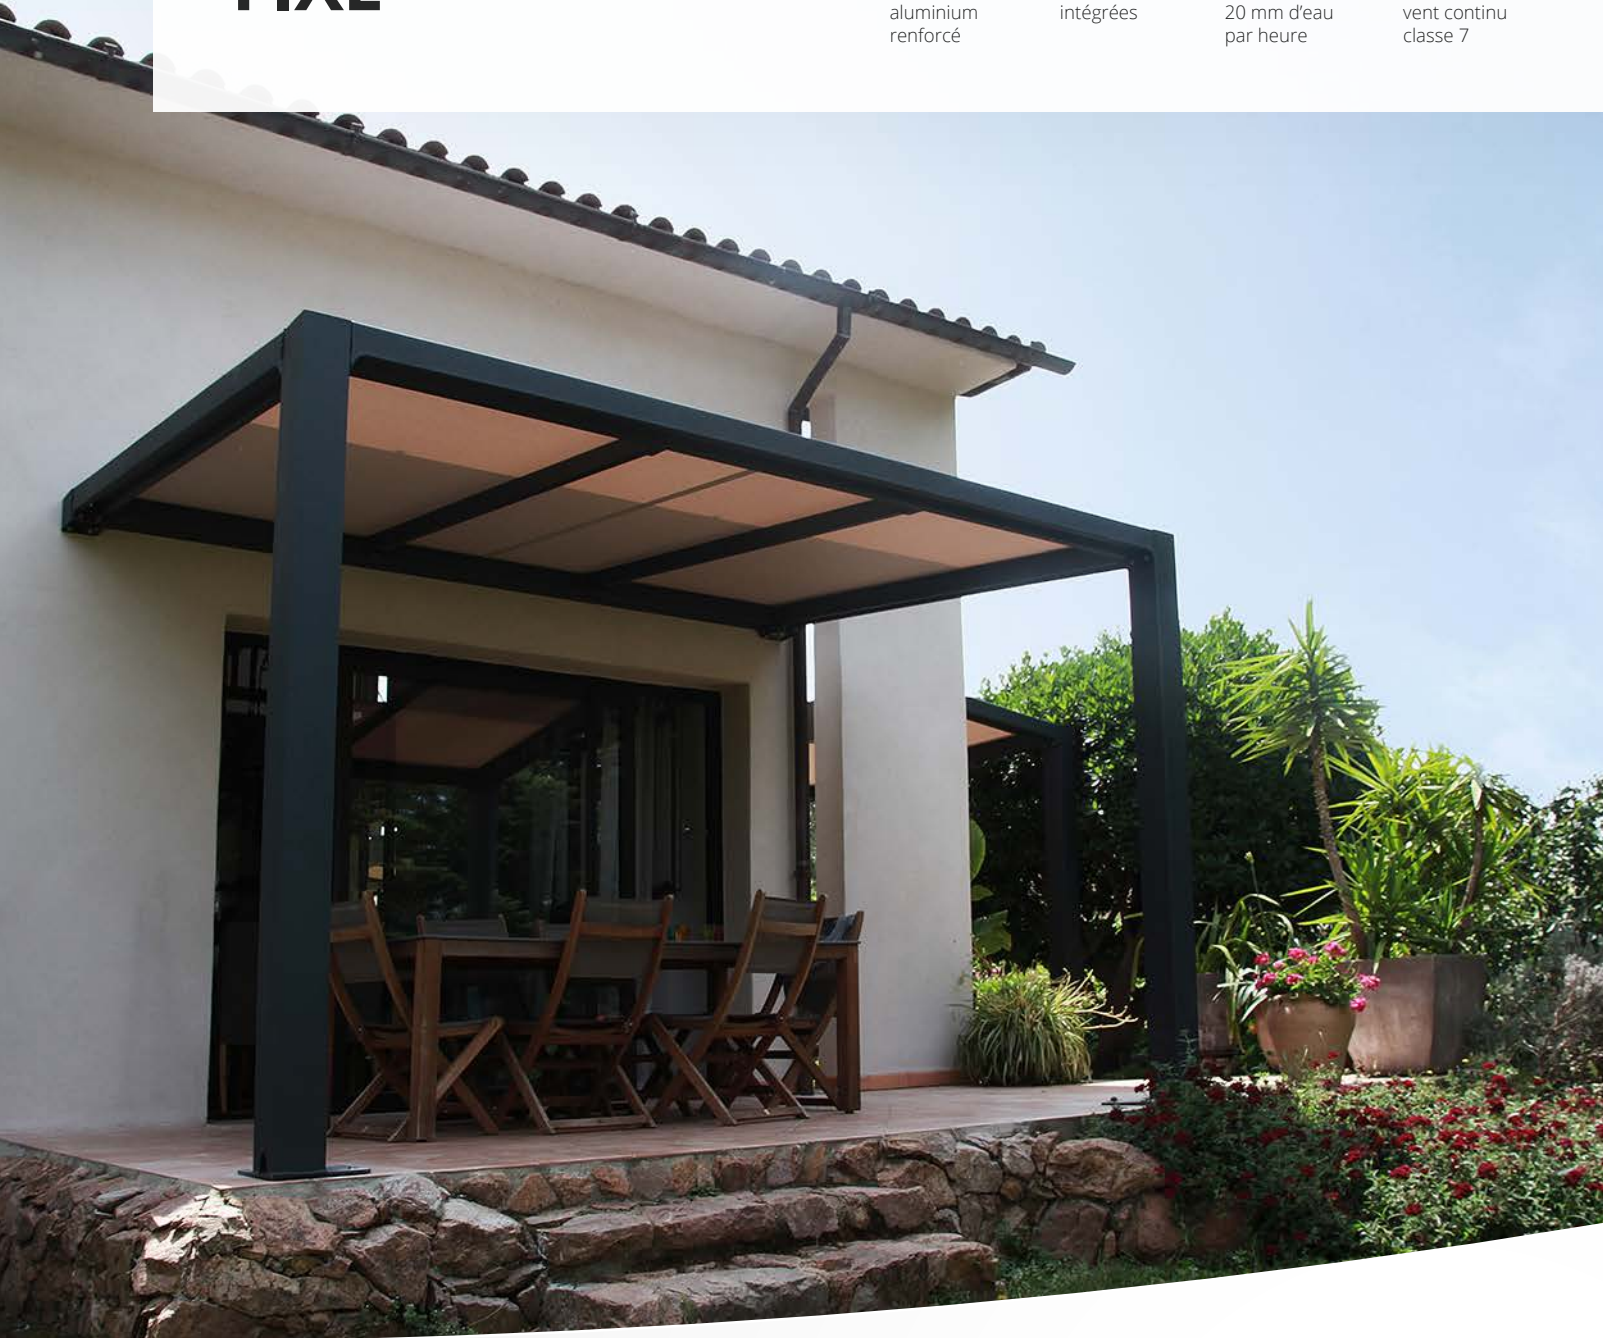

Pergolas

PERGOLA FIXE

Etudiée pour allier esthétique et solidité, la pergola fixe dispose d'un châssis autoportant et d'une bâche de couverture en PVC de haute résistance. Elle se distingue par sa forme monopente et s'intègre harmonieusement sur les façades modernes et traditionnelles.

Châssis aluminium renforcé

Gouttières intégrées

Étanche 20 mm d'eau par heure

Résistance vent continu classe 7

Abris CHR & particuliers

Bâches - Voiles

Fermetures de terrasses

Pergolas

Stores intérieurs / extérieurs

Parasols

STORES INDUSTRIE
SERVICES

FICHE TECHNIQUE

PERGOLA FIXE

Structure

Châssis renforcé en acier galvanisé laqué

Toile

Proposée en 3 types de toiles PVC différents

Tympan latéral

Bâche triangulaire fixe + poutre horizontale (option)

Poteaux

Descente et évacuation de l'eau de pluie

Poutre renforcée

Récupération de l'eau dans les poutres