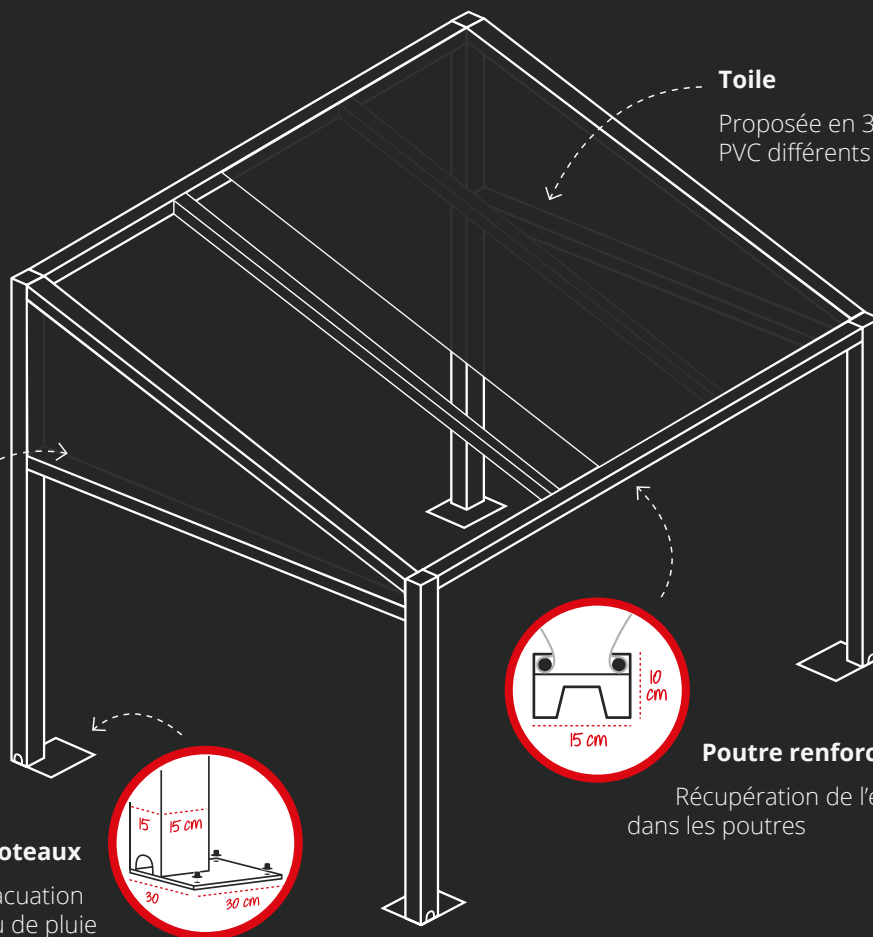

Pergolas

PERGOLA FIXE

Etudiée pour allier esthétique et solidité, la pergola fixe dispose d'un châssis autoportant et d'une bâche de couverture en PVC de haute résistance. Elle se distingue par sa forme monopente et s'intègre harmonieusement sur les façades modernes et traditionnelles.

Châssis aluminium renforcé

Gouttières intégrées

Étanche 20 mm d'eau par heure

Résistance vent continu classe 7

Abris CHR & particuliers

Bâches - Voiles

Fermetures de terrasses

Pergolas

Proposée en 3 types de toiles PVC différents

Tympan latéral

Bâche triangulaire fixe + poutre horizontale (option)

Poteaux

Descente et évacuation de l'eau de pluie

Poutre renforcée

Récupération de l'eau dans les poutres

19 coloris disponibles

Principales nuances (panel de coloris non exhaustif)

Déclinaisons proposées

Structures modulaires

Accouplée en symétrie

Fermeture avec store enroulable

Fermeture vitrée

RN 193 - Valrose
Avant Magic Stock
20290 Borgo
info@store-corse.com
www.store-corse.com
TEL 04 95 30 74 72
FAX 04 95 30 77 03