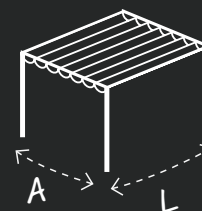

Pergolas

CALYPSO RÉTRACTABLE

Ne vous laissez pas tromper par son esthétique épuré. Cette structure est une solution de protection solaire modulable, solide et simple d'utilisation. Son châssis est fabriqué en acier galvanisé à chaud et laqué aux poudres époxy. Sa toiture est étudiée pour être étanche et s'ouvre ou se ferme à l'aide d'une simple manoeuvre de tirage.

Châssis acier galvanisé

Tissu haute résistance

Étanche
20 mm d'eau
par heure

Résistance
vent continu
classe 5

Abris CHR & particuliers
Bâches - Voiles
Fermetures de terrasses

Pergolas

Stores intérieurs / extérieurs
Parasols

STORES INDUSTRIE
SERVICES

FICHE TECHNIQUE

CALYPSO RÉTRACTABLE

19 coloris disponibles

Principales nuances (panel de coloris non exhaustif)

Dimensions maximum

Largeur **L** : 6 m
Avancée **A** : 6 m

© Stores Industrie Services - Données techniques susceptibles d'être modifiées sans préavis.