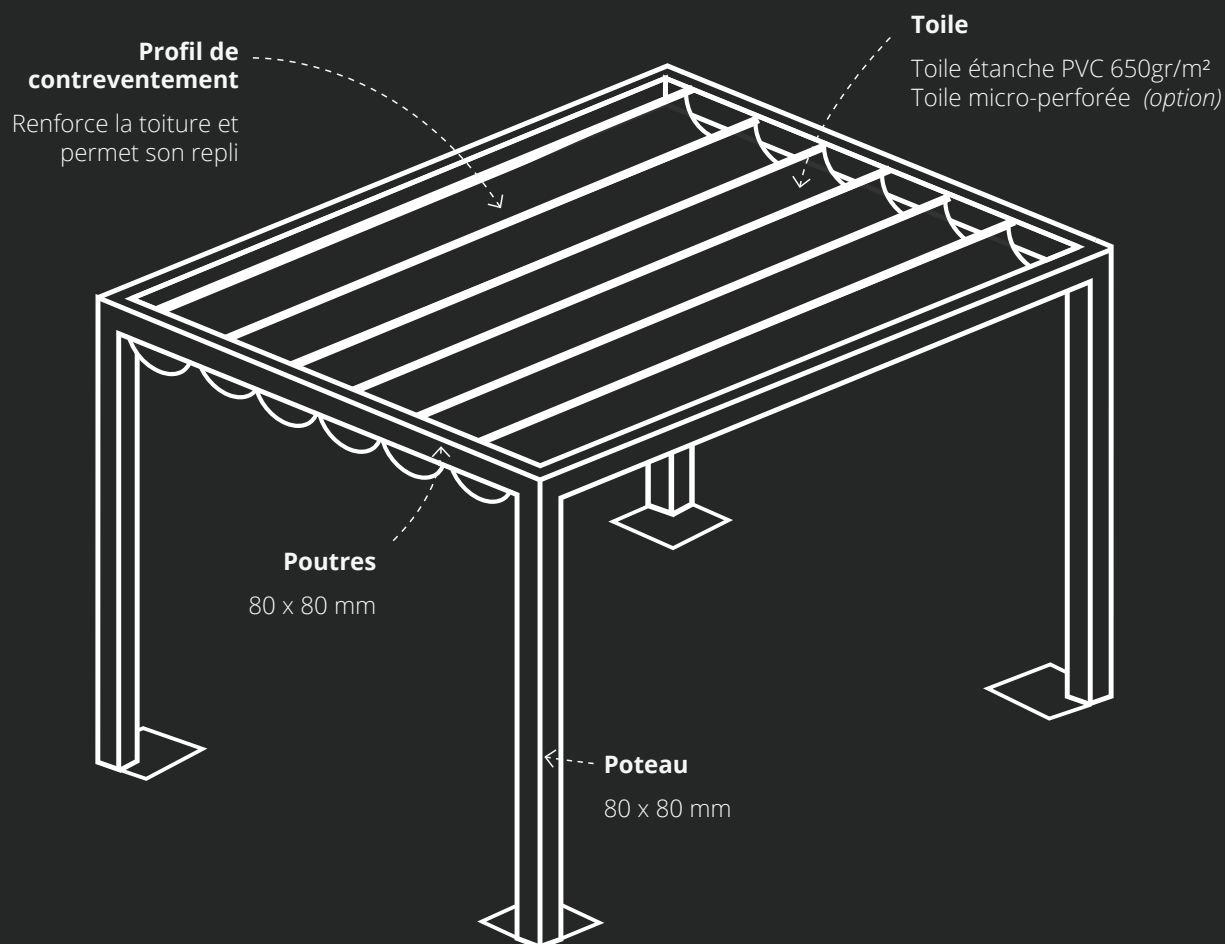

Pergolas

CALYPSO RÉTRACTABLE

Ne vous laissez pas tromper par son esthétique épuré. Cette structure est une solution de protection solaire modulable, solide et simple d'utilisation. Son châssis est fabriqué en acier galvanisé à chaud et laqué aux poudres époxy. Sa toiture est étudiée pour être étanche et s'ouvre ou se ferme à l'aide d'une simple manoeuvre de tirage.

Châssis acier galvanisé

Tissu haute résistance

Étanche
20 mm d'eau
par heure

Résistance
vent continu
classe 5

Abris CHR & particuliers
Bâches - Voiles
Fermetures de terrasses

Pergolas

Stores intérieurs / extérieurs
Parasols

STORES INDUSTRIE
SERVICES

FICHE TECHNIQUE

CALYPSO RÉTRACTABLE

19 coloris disponibles

Principales nuances (panel de coloris non exhaustif)

Dimensions maximum

Largeur **L** : 6 m
Avancée **A** : 6 m

© Stores Industrie Services - Données techniques susceptibles d'être modifiées sans préavis.