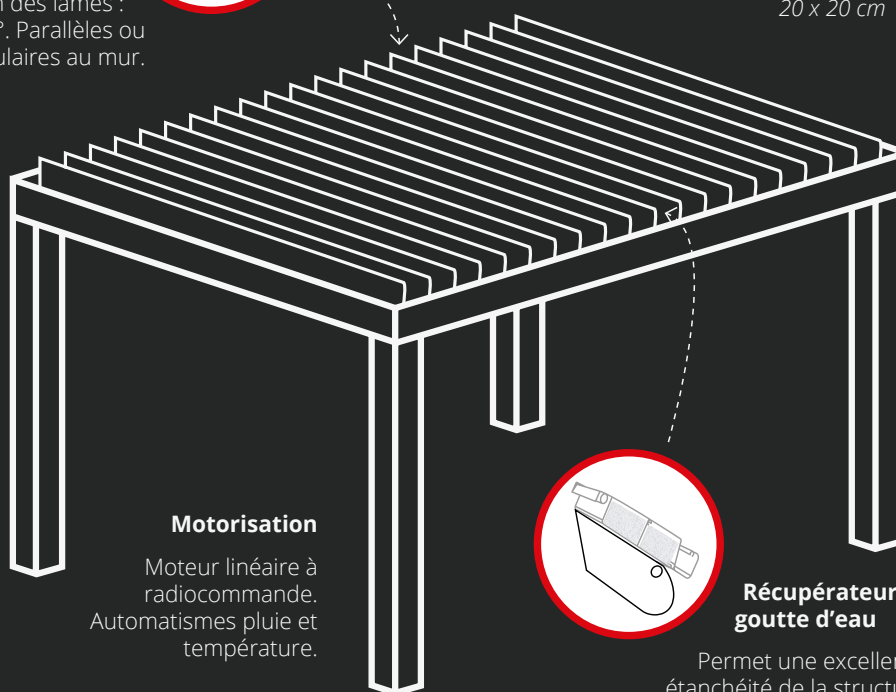

Châssis aluminium renforcé

Gouttières intégrées

Étanche 300 mm d'eau par heure

Résistance vent continu classe 7

Abris CHR & particuliers
Bâches - Voiles
Fermetures de terrasses

Pergolas

Stores intérieurs / extérieurs
Parasols

STORES INDUSTRIE
SERVICES

FICHE TECHNIQUE

PERGOLA BIOCLIMATIQUE

Lame tubulaire isolée

Dimensions : L 22 cm H 4 cm

Les lames en aluminium renforcé certifient une résistance au vent "Classe 7". Le polystyrène intégré dans les lames offre une isolation phonique.

Implantation et orientation des lames :
De 0° à 140°. Parallèles ou perpendiculaires au mur.

Poutre en fixation murale

Conçue pour être adossée à un mur ou pour une installation autoportante (module indépendant)

Dimensions des poutres
20 x 20 cm

Modularité

Sans aucune limite de largeur. Possibilité de réaliser la jonction de 2 pergolas avec un seul poteau intermédiaire.

Dimensions poteau
20 x 20 cm

Motorisation

Moteur linéaire à radiocommande.
Automatismes pluie et température.