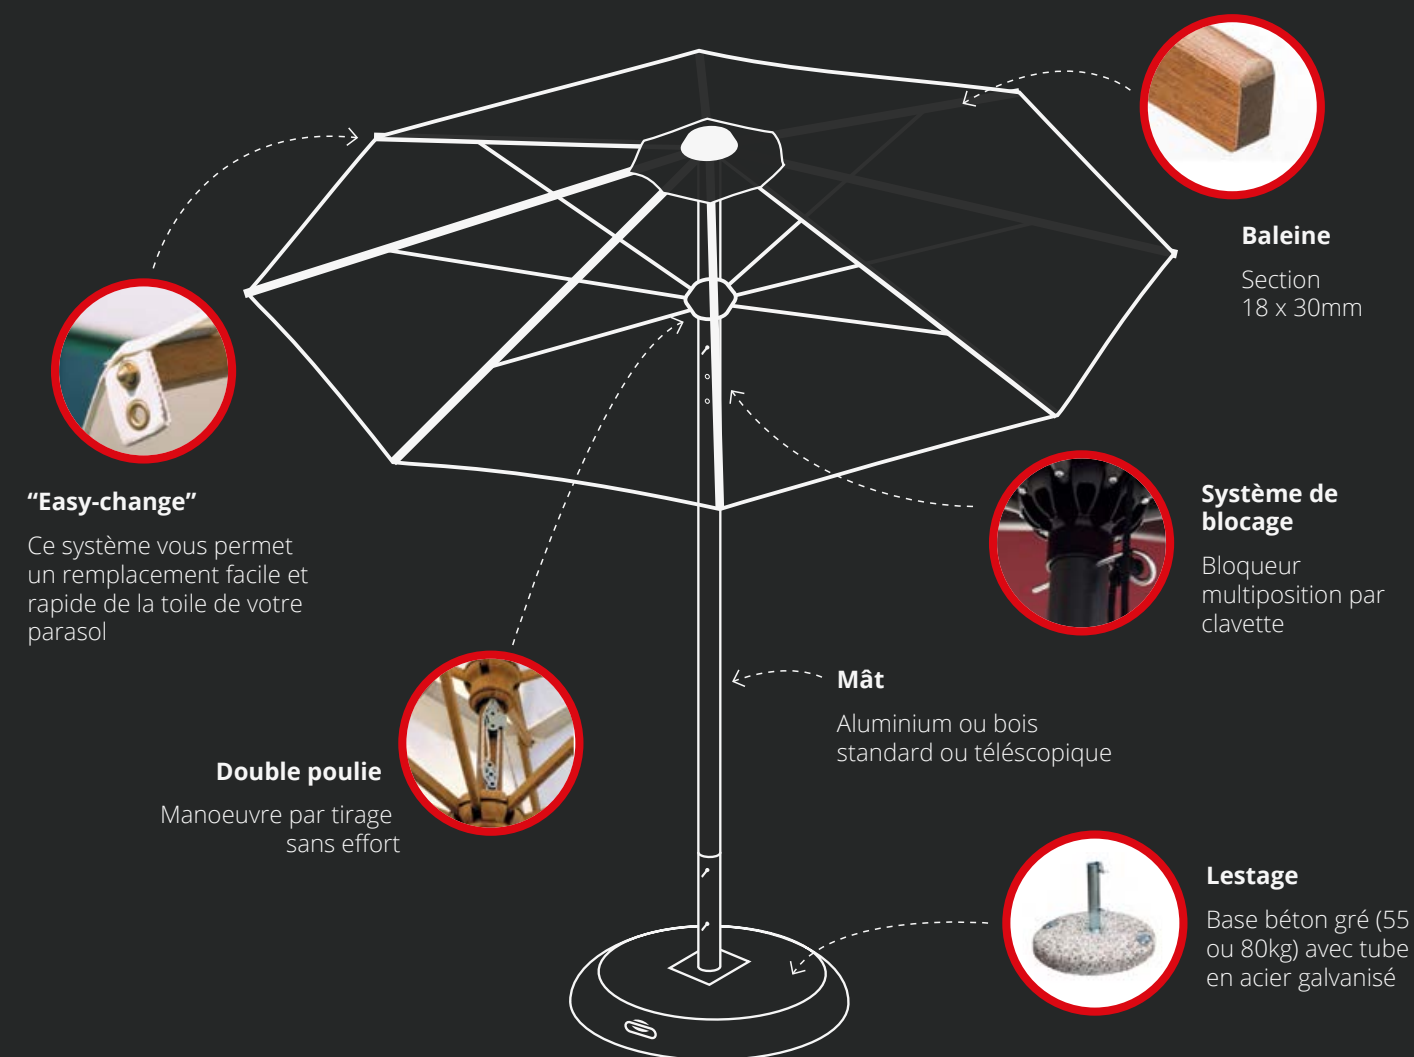

Coloris de toiles disponibles

(autres coloris en option)