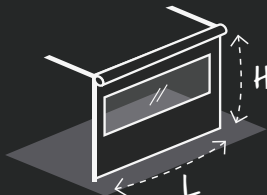

L100 x H115 mm

Manœuvre

Manuelle par treuil ou motorisation Somfy radiocommandée avec manœuvre de secours

Coffre / Guides

Fabriqués en aluminium laqué

Coffre : L139 x H152 mm
Guide : 120 x 38,5 mm

Toile

Acrylique, PVC ou cristal

Contreventement

Renfort de toile contre le vent

Barre de charge

En aluminium lesté.
Bavette de finition (en option)

Dimensions maximum

Largeur L : 4 m
Hauteur H : 3 m

Blocage Final

Bloque le store en position basse