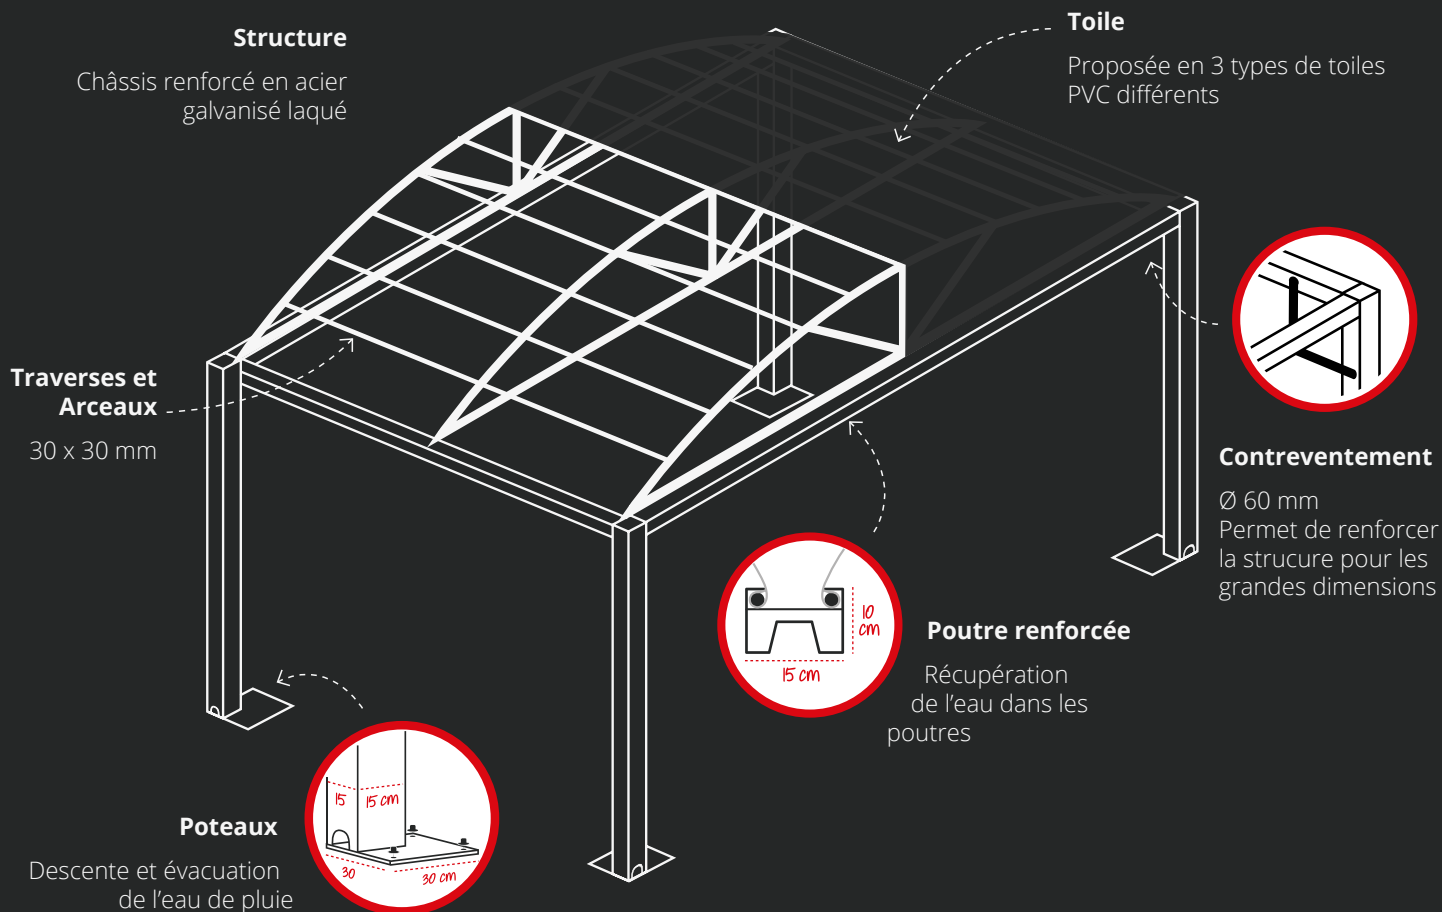

Abris CHR & particuliers

Avec gouttières intégrées

Très robuste grâce à son châssis en acier galvanisé laqué, le Tunnel Fixe est fabriqué sur-mesure et peut atteindre une dimension de 6 x 6m en standard. Avec un large choix de coloris d'armature et de toile, votre Tunnel Fixe s'adaptera à tous vos espaces à couvrir.

TUNNEL FIXE

Châssis renforcé

Gouttières intégrées

Étanche 20 mm d'eau par heure

Résistance vent continu classe 7

Abris CHR & particuliers

Bâches - Voiles

Fermetures de terrasses

Pergolas

Stores intérieurs / extérieurs

Parasols

STORES INDUSTRIE
SERVICES

FICHE TECHNIQUE

TUNNEL FIXE

Avec gouttières intégrées

19 coloris disponibles

Principales nuances (panel de coloris non exhaustif)

Déclinaisons proposées

Structures modulaires

Rideaux embrasses

Store vertical enroulable

Fermeture vitrée

RN 193 - Valrose
Avant Magic Stock
20290 Borgo
info@store-corse.com
www.store-corse.com
TEL 04 95 30 74 72
FAX 04 95 30 77 03