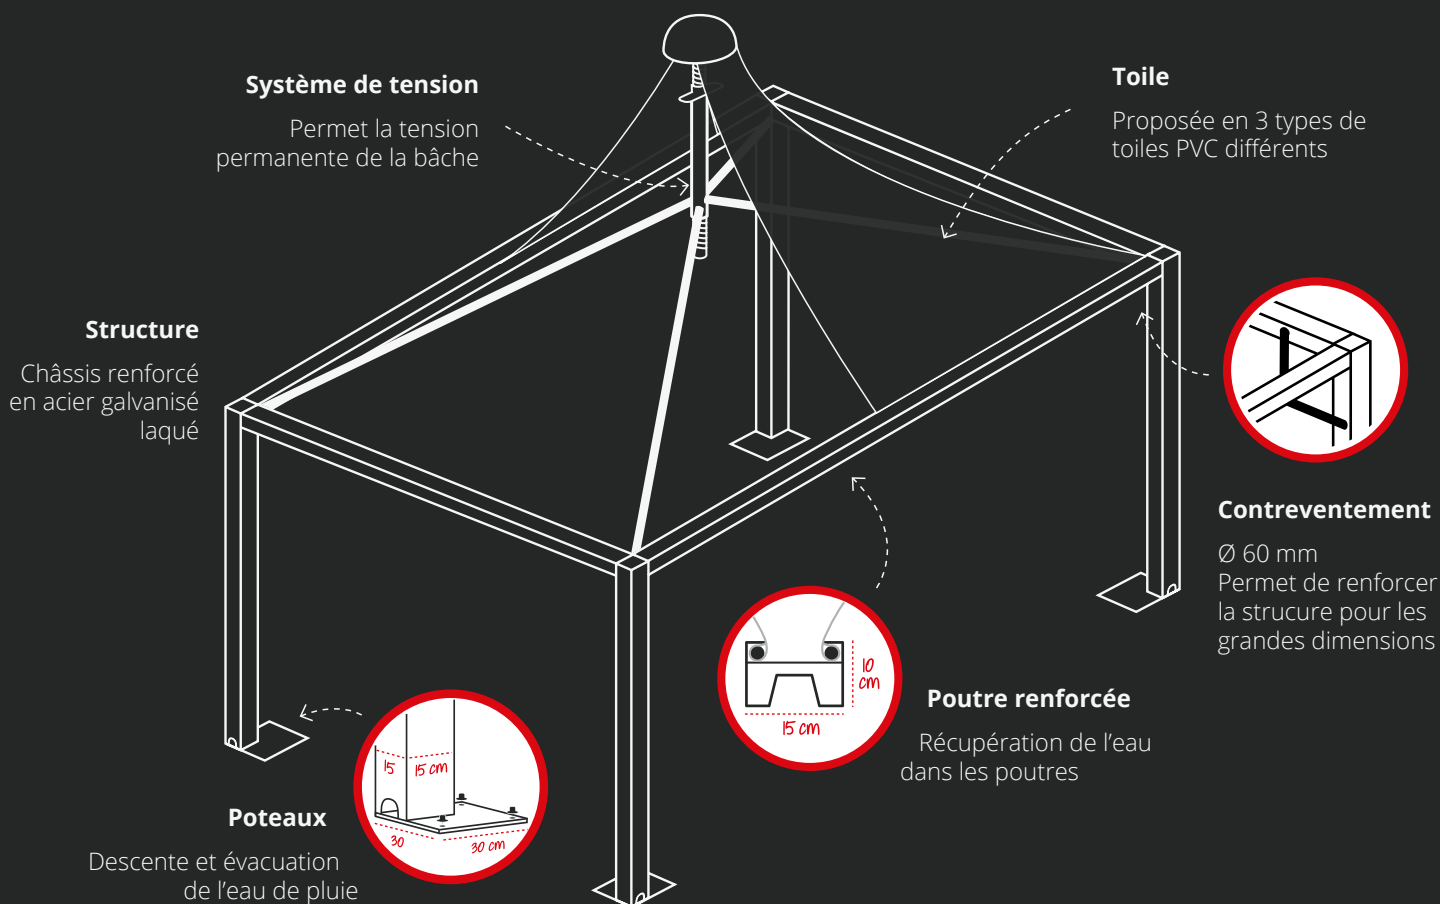

Abris CHR & particuliers

Avec gouttières intégrées

La Pagode fixe est conçue sur-mesure et peut atteindre une dimension de 7 x 7m sur 4 poteaux. Sa forme particulière lui confère une haute visibilité et donne une sensation de hauteur et de légèreté, tout en étant robuste aux intempéries grâce à son châssis en acier renforcé.

PAGODE FIXE

Châssis renforcé

Gouttières intégrées

Étanche
20 mm d'eau
par heure

Résistance
vent continu
classe 7

Abris CHR & particuliers

Bâches - Voiles

Fermetures de terrasses

Pergolas

Stores intérieurs / extérieurs

Parasols

STORES INDUSTRIE
SERVICES

FICHE TECHNIQUE

PAGODE FIXE

Avec gouttières intégrées

19 coloris disponibles

Principales nuances (panel de coloris non exhaustif)

Déclinaisons proposées

Structures modulaires

Rideaux embrasses

Store vertical enroulable

Fermeture vitrée

RN 193 - Valrose
Avant Magic Stock
20290 Borgo
info@store-corse.com
www.store-corse.com
TEL 04 95 30 74 72
FAX 04 95 30 77 03