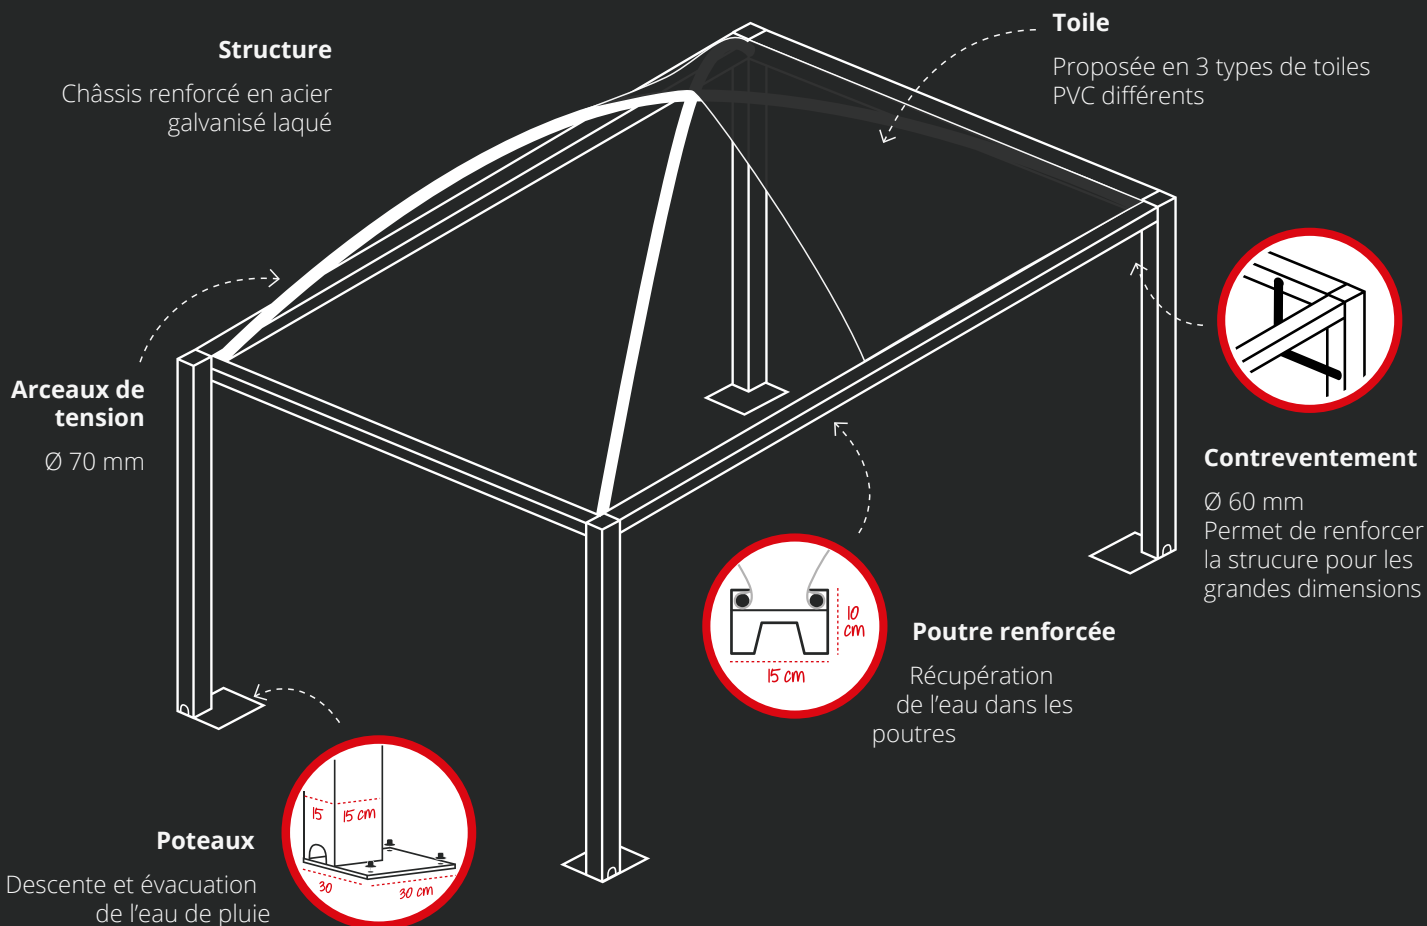

# — DOME

*Discret et élégant, le dôme fixe est une solution de qualité professionnelle particulièrement adaptée à l'usage chez le particulier. Il sera parfait pour couvrir une terrasse de grande dimension ou devenir un abri de SPA étanche aux intempéries. Son châssis en acier galvanisé lui confère une forte résistance aux événements climatiques.*

Châssis renforcé

Gouttières intégrées

Étanche  
20 mm d'eau  
par heure

Résistance  
vent continu  
classe 7

### Abris CHR & particuliers

Bâches - Voiles

Fermetures de terrasses

Pergolas

Stores intérieurs / extérieurs

Parasols

**STORES INDUSTRIE**  
SERVICES